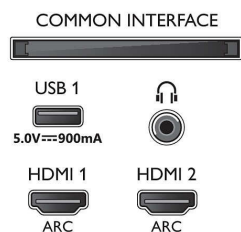

4K UHD LED Android TV

Телевизор Ambilight 164 см (65") Индекс на качеството на образа 1700, HDR 10+, Видео процесор P5 Perfect Picture

65PUS7304/12

Спецификации

Ambilight

- Функции на Ambilight: Вграден Ambilight+Hue, Музика с Ambilight, Режим игра, Адаптиране към цвета на стената, Режим "фойе"
- Версия на Ambilight: 3-странен

Картина/дисплей

- Съотношение на размерите на картината: 16:9
- Размер на екрана по диагонал (инчове): 65 инч
- Размер на екрана по диагонал (метрична с-ма): 164 см

- Дисплей: 4K Ultra HD LED
- Разделителна способност на екрана: 3840 x 2160
- Блок за обработка на картината: Видео процесор P5 Perfect Picture
- Подобрене на картината: Разделителна способност Ultra, HDR10+, Dolby Vision, Micro Dimming Pro, 1700 PPI
- Размер на екрана по диагонал (инчове): 65 инча

Поддържана разделителна

способност на дисплея

- Компютърни входове на всички HDMI: Поддържан HDR, HDR10/HLG, до 4K UHD 3840 x 2160 при 60 Hz
- Видео входове на всички HDMI: до 4K UHD 3840 x 2160 при 60 Hz, Поддържан HDR, HDR10/HLG (Hybrid Log Gamma), HDR10+/Dolby Vision

Тунер / Приемане / Предаване

- Цифров телевизор: DVB-T/T2/T2-HD/C/S/S2

Connections

Side