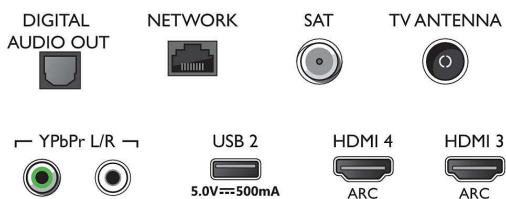

Тунер / Приемане / Предаване

- Цифров телевизор: DVB-T/T2/T2-HD/C/S/S2

Connections

Side

Bottom

4K UHD LED Android TV

Телевизор Ambilight 164 см (65") Индекс на качеството на образа 1700, HDR 10+, Видео процесор P5 Perfect Picture