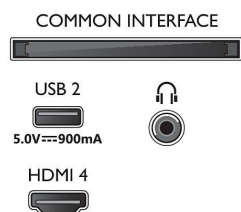

Specifikationer

Ambilight

- Ambilight-funktioner: Tilpasning til vægfarve, Lounge-tilstand, Spil-tilstand, Ambilight-musik, AmbiWakeUp, AmbiSleep, fungerer med Philips Wireless Home-højttalere, Ambilight-opstartsanimation
- Ambilight-version: 3-sidet

Billede/display

- Diagonal skærmstørrelse (tommer): 85 tommer
- Diagonal skærmstørrelse (metrisk): 215 cm
- Display: 4K Ultra HD LED
- Panelopløsning: 3840 x 2160

- Oprindelig opdateringshastighed: 120 Hz
- Picture engine: P5 Perfect Picture-processor
- Billedforbedring: Micro Dimming Pro, Wide Colour-farveskala, 90 % DCI/P3, HDR10+, Dolby Vision, CalMAN Ready, Perfect Natural Motion, HLG (Hybrid Log Gamma)

Indgangsopløsning på skærm

- Opløsning - opdateringshastighed: 576p - 50 Hz, 640x480 - 60 Hz, 720p - 50 Hz, 60 Hz, 1920x1080p - 24 Hz, 30 Hz, 50 Hz, 60 Hz, 100 Hz, 120 Hz., 2560x1440 - 60 Hz, 120 Hz, 3840x2160p - 24 Hz, 30 Hz, 50 Hz, , 60Hz,100Hz,120Hz.

85PUS8808/12

Tuner/modtagelse/transmission

- Digital TV: DVB-T/T2/T2-HD/C/S/S2
- TV-programoversigt*: 8 dages elektronisk programguide
- Signalstyrke-indikation
- Tekst-TV: 1000 siders hypertext
- HEVC-understøttelse

Android TV

- OS: Google TV™
- Forudinstallerede apps: Google Play Film*, Google-søgning, YouTube, Netflix, Apple TV, Amazon Prime Video, Disney+, YouTube-musik, Trænings-

Connections

Side