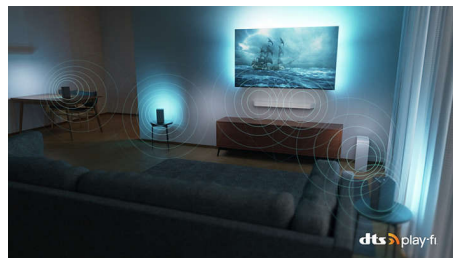

DTS Play-Fi

Du får fantastisk, klar TV-lyd direkte ud af æsken. Hvis du vil have mere, kan du via Philips Wireless Home System med DTS Play-Fi

85PUS8808/12

oprette forbindelse til kompatible soundbars og trådløse højttalere i dit hjem på få sekunder. Du kan endda konfigurere et surroundlydsystem til hjemmebiografen ved at bruge dit TV som en central højttaler.