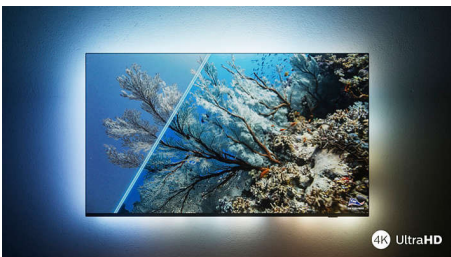

Ultraskarpt billede

Uanset hvad du ser, kan du nyde et klart, ultraskarpt billede med levende farver. Dette Ambilight TV i 4K (UHD) er desuden kompatibelt med alle førende HDR-formater, så du kan se flere detaljer, selv i mørke og lyse områder, når du streamer HDR-indhold.