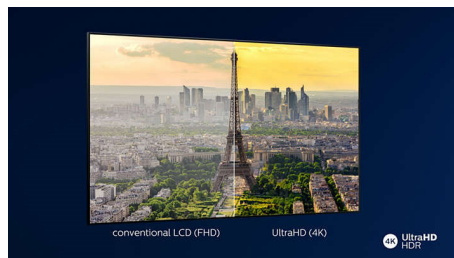

HDR10+

С телевизор HDR10+ на Philips качеството на картината е дори по-завладяващо и реалистично. Динамичните метаданни позволяват на вашия телевизор да регулира нивата на яркост от кадър до кадър. От ясно небе до храмове, осветени от свещи. Оригинални детайли се запазват. Контрастът е безупречен.