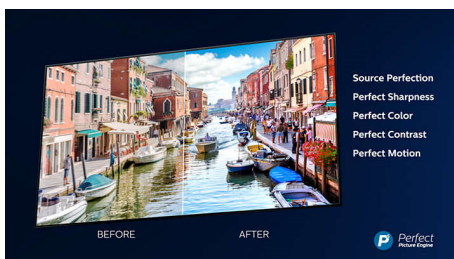

Видео процесор P5 Perfect Picture

Видеопроцесорът Philips P5 Perfect Picture доставя картина толкова поразителна, колкото съдържанието, което обичате. Детайлите имат видимо повече дълбочина. Цветовете са ярки, а оттенъците на кожата изглеждат естествено. Контрастът е толкова ясен, че ще почувствате всеки един детайл. А движението е толкова плавно, че

никога няма да изгубите топката от поглед – без значение колко бърза е играта.