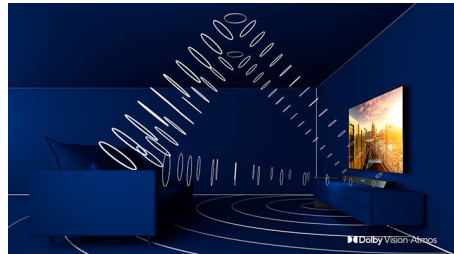

Dolby Vision и Dolby Atmos

Поддръжка за висококачествените звукови и видео формати на Dolby означава, че HDR съдържанието, което гледате ще изглежда и ще звучи неописуемо реално. Независимо дали става дума за най-новите сериали, предавани поточно, или Blu-Ray диск, ще се насладите на контраст, яркост и цвят, които отразяват първоначалните намерения на режисьора. И слушайте просторен звук с яснота, детайлност и дълбочина.