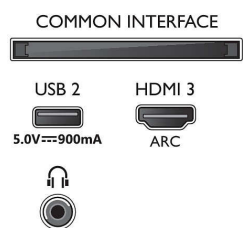

4K UHD LED смарт телевизор

Телевизор Ambilight 108 см (43") Поддържан HDR 10+, Видео процесор P5 Perfect Picture, Вграден Alexa

43PUS8105/12

Спецификации

Ambilight

- Функции на Ambilight: Музика с Ambilight, Вграден Ambilight+Hue, Режим игра, Режим "фоайе", Адаптиране към цвета на стената
- Версия на Ambilight: 3-странен

Картина/дисплей

- Съотношение на размерите на картината: 16:9
- Размер на екрана по диагонал (инчове): 43 инч
- Размер на екрана по диагонал (метрична с-ма): 108 см
- Дисплей: 4K Ultra HD LED

- Разделителна способност на екрана: 3840 x 2160
- Блок за обработка на картината: Видео процесор P5 Perfect Picture
- Подобрение на картината: Разделителна способност Ultra, Dolby Vision, HDR10+, 1700 PPI, HLG (Hybrid Log Gamma)
- Размер на екрана по диагонал (инчове): 43 инча

Поддържана разделителна способност на дисплея

- Компютърни входове на всички HDMI: до 4K UHD 3840 x 2160 при 60 Hz, Поддържан HDR,

HDR10/HLG

- Видео входове на всички HDMI: до 4K UHD 3840 x 2160 при 60 Hz, Поддържан HDR, HDR10/HLG (Hybrid Log Gamma), HDR10+/Dolby Vision

Тuner / Приемане / Предаване

- Цифров телевизор: DVB-T/T2/T2-HD/C/S/S2
- Възпроизвеждане на видео: PAL, SECAM
- Поддръжка на MPEG: MPEG2, MPEG4
- Телевизионен справочник на програмите*: Електронен справочник на програмите за 8 дни
- Индикатор за силата на сигнала

Connections

Side