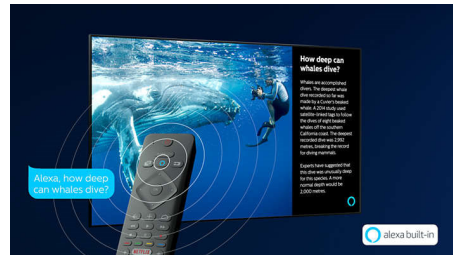

Гласово управление

Сега можете да използвате гласа си, за да управлявате вашия Philips Smart TV. Можете да накарате Alexa да сменя канали, да превключва към вашата конзола за игри или да управлява домашни смарт устройства, като например светлините и термостата. Можете да правите всичко това и още много с Alexa.

Чист звук

Чист звук от широколентови високоговорители.

Мощен бас

Отчетлив, ясен диалог. Мощен бас.

Дизайн

Средно светлосребрист козметичен панел. Тънки крачета.

4K UltraHD

OLED+

Dolby Vision-Atmos

4K UltraHD HDR

alexabuilt-in