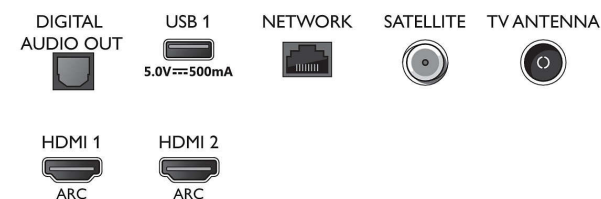

Connections

Side

Bottom

4K UHD LED смарт телевизор

Телевизор Ambilight 108 см (43") Поддържан HDR 10+, Видео процесор P5 Perfect Picture, Вграден Alexa

43PUS8105/12

Спецификации

- Телетекст: 1000 страници Нурпертхект
- HEVC поддръжка