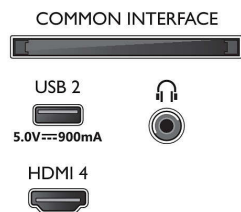

4K Ambilight TV

139 cm (55") Ambilight TV P5 Picture Engine, 120 Hz, Unterstützung gängiger HDR-Formate, Google TV™

55PUS8848/12

Daten

Ambilight

- Ambilight-Funktionen: Anpassung an die Wandfarbe, Lounge-Modus, Spielmodus, Ambilight Musik, AmbiWakeUp, AmbiSleep, Mit Philips Wireless Lautsprecher für zuhause kompatibel, Ambilight Bootup Animation
- Ambilight-Version: 3-seitig

Bild/Anzeige

- Bildschirmgröße diagonal (Zoll): 55 Zoll
- Bildschirmgröße diagonal (cm): 139 cm
- Anzeige: 4K Ultra HD LED
- Auflösung des Displays: 3.840 x 2.160

- Native Aktualisierungsrate: 120 Hz
- Picture Engine: P5 Perfect Picture Engine
- Bildoptimierung: Micro Dimming Pro, Wide Color Gamut 90 % DCI/P3, HDR10+, Dolby Vision, CalMAN Ready, Perfect Natural Motion, HLG (Hybrid Log Gamma)

Bildschirmeingangsauflösung

- Aktualisierungsrate (Auflösung): 576p, 50 Hz, 640 x 480, 60 Hz, 720p, 50 Hz, 60 Hz, 1.920 x 1.080p, 24 Hz, 25 Hz, 30 Hz, 50 Hz, 60 Hz, 100 Hz, 120Hz., 2560 x 1440, 60 Hz, 120 Hz, 3.840 x 2.160p, 24 Hz, 25 Hz, 30 Hz,

50 Hz, , 60 Hz, 100 Hz, 120Hz.

Tuner/Empfang/Übertragung

- Digitales Fernsehen: DVB-T/T2/T2-HD/C/S/S2
- Videowiedergabe: PAL, Secam
- TV-Programmführer*: 8-Tage-EPG
- Signalstärkeanzeige
- Videotext: 1.000 Seiten Hypertext
- HEVC-Unterstützung

Android TV

- Betriebssystem: Google TV™
- Vorinstallierte Apps: Google Play Movies*, Google-

Connections

Side