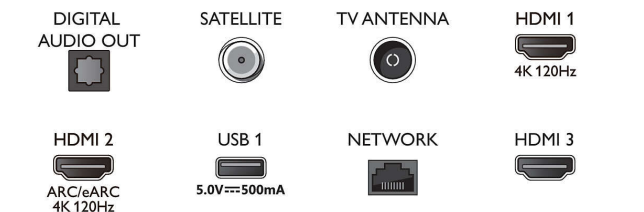

4K Ambilight TV

139 cm (55") Ambilight TV P5 Picture Engine, 120 Hz, Unterstützung gängiger HDR-Formate, Google TV™

55PUS8848/12

Daten

Ambilight

- Ambilight-Funktionen: Anpassung an die Wandfarbe, Lounge-Modus, Spielmodus, Ambilight Musik, AmbiWakeUp, AmbiSleep, Mit Philips Wireless Lautsprecher für zuhause kompatibel, Ambilight Bootup Animation
- Ambilight-Version: 3-seitig

Bild/Anzeige

- Bildschirmgröße diagonal (Zoll): 55 Zoll
- Bildschirmgröße diagonal (cm): 139 cm
- Anzeige: 4K Ultra HD LED
- Auflösung des Displays: 3.840 x 2.160

- Native Aktualisierungsrate: 120 Hz
- Picture Engine: P5 Perfect Picture Engine
- Bildoptimierung: Micro Dimming Pro, Wide Color Gamut 90 % DCI/P3, HDR10+, Dolby Vision, CalMAN Ready, Perfect Natural Motion, HLG (Hybrid Log Gamma)

Bildschirmeingangsauflösung

- Aktualisierungsrate (Auflösung): 576p, 50 Hz, 640 x 480, 60 Hz, 720p, 50 Hz, 60 Hz, 1.920 x 1.080p, 24 Hz, 25 Hz, 30 Hz, 50 Hz, 60 Hz, 100 Hz, 120Hz., 2560 x 1440, 60 Hz, 120 Hz, 3.840 x 2.160p, 24 Hz, 25 Hz, 30 Hz,

50 Hz, , 60 Hz, 100 Hz, 120Hz.

Tuner/Empfang/Übertragung

- Digitales Fernsehen: DVB-T/T2/T2-HD/C/S/S2
- Videowiedergabe: PAL, Secam
- TV-Programmführer*: 8-Tage-EPG
- Signalstärkeanzeige
- Videotext: 1.000 Seiten Hypertext
- HEVC-Unterstützung

Android TV

- Betriebssystem: Google TV™
- Vorinstallierte Apps: Google Play Movies*, Google-

Connections

Side

Bottom