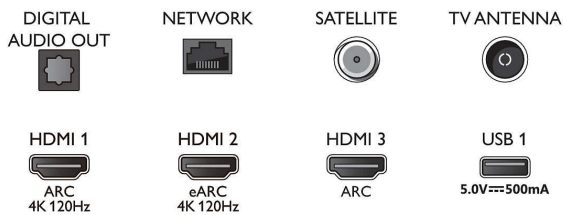

4K UHD LED Android TV

Телевизор с 3-странен Ambilight Поддържа всички основни HDR формати, Видеопроцесор P5 120 Hz, 126 см (50") Android TV

Спецификации

Ambilight

- Функции на Ambilight: Вграден Ambilight+Hue, Музика с Ambilight, Режим игра, Адаптиране към цвета на стената, Режим "фойе", AmbiWakeur, AmbiSleep, Безжични домашни високоговорители Philips, Ambilight Augoга, Анимация при стартиране на Ambilight
- Версия на Ambilight: 3-странен

Картина/дисплей

- Размер на екрана по диагонал (метрична с-ма):

126 см

- Дисплей: 4K Ultra HD LED
- Разделителна способност на екрана: 3840 x 2160
- Основна скорост на обновяване: 120 Hz
- Блок за обработка на картината: Видео процесор P5 Perfect Picture
- Подобрене на картината: Dolby Vision, HDR10+, Micro Dimming Pro, Режим "Режисьор", Natural Motion, Широка цветова гама 90% DCI/P3, CalMAN Ready
- Размер на екрана по диагонал (инчове): 50 инча

50PUS8807/12

Входна разделителна способност на дисплея

- Разделителна способност – Скорост на обновяване: 576p – 50 Hz, 640 x 480 – 60 Hz, 720p-50 Hz, 60 Hz, 2560 x 1440 – 60 Hz, 120 Hz, 1920 x 1080p – 24 Hz, 25 Hz, 30 Hz, 50 Hz, 3840 x 2160p – 24 Hz, 25 Hz, 30 Hz, 50 Hz, , 60 Hz, 100 Hz, 120 Hz.

Тунер / Приемане / Предаване

- Цифров телевизор: DVB-T/T2/T2-HD/C/S/S2
- Телевизионен справочник на програмите*:

Connections

Side

Bottom