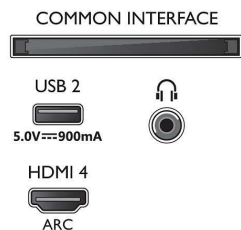

4K UHD LED Android TV

Телевизор с 3-странен Ambilight Поддържа всички основни HDR формати, Видеопроцесор P5 120 Hz, 126 см (50") Android TV

Спецификации

Ambilight

- Функции на Ambilight: Вграден Ambilight+Hue, Музика с Ambilight, Режим игра, Адаптиране към цвета на стената, Режим "фойе", AmbiWakeur, AmbiSleep, Безжични домашни високоговорители Philips, Ambilight Augoга, Анимация при стартиране на Ambilight
- Версия на Ambilight: 3-странен

Картина/дисплей

- Размер на екрана по диагонал (метрична с-ма):

126 см

- Дисплей: 4K Ultra HD LED
- Разделителна способност на екрана: 3840 x 2160
- Основна скорост на обновяване: 120 Hz
- Блок за обработка на картината: Видео процесор P5 Perfect Picture
- Подобрене на картината: Dolby Vision, HDR10+, Micro Dimming Pro, Режим "Режисьор", Natural Motion, Широка цветова гама 90% DCI/P3, CalMAN Ready
- Размер на екрана по диагонал (инчове): 50 инча

50PUS8807/12

Входна разделителна способност на дисплея

- Разделителна способност – Скорост на обновяване: 576p – 50 Hz, 640 x 480 – 60 Hz, 720p-50 Hz, 60 Hz, 2560 x 1440 – 60 Hz, 120 Hz, 1920 x 1080p – 24 Hz, 25 Hz, 30 Hz, 50 Hz, 3840 x 2160p – 24 Hz, 25 Hz, 30 Hz, 50 Hz, , 60 Hz, 100 Hz, 120 Hz.

Тунер / Приемане / Предаване

- Цифров телевизор: DVB-T/T2/T2-HD/C/S/S2
- Телевизионен справочник на програмите*:

Connections

Side