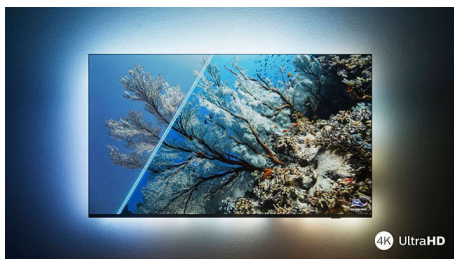

### Жива HDR картина

Искате ли да се насладите на перфектна картина за всяка сцена? Вашият телевизор Philips 4K UHD е съвместим с всички основни HDR формати, което означава, че получавате превъзходни, резки изображения. Ще виждате всеки детайл дори в тъмни и светли зони.