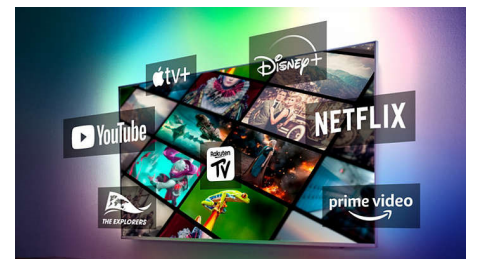

DTS Play-Fi

Geweldig TV-geluid. En voeg eenvoudig soundbars of luidsprekers toe

Ideaal voor gamen

Met uw Ambilight-TV met HDMI 2.1 haalt u alles uit uw next-gen game-uitrusting met supersnelle gameplay en ongelooflijk vloeiende graphics. Maak die sprong, maak een snelle draai of race perfect door een bocht. VRR en FreeSync worden ondersteund. De Ambilight-gamemodus zorgt ervoor dat de spanning groter wordt.

Google TV™

Wat wilt u bekijken? Google TV brengt films, programma's en meer samen vanuit al uw apps en abonnementen en organiseert ze speciaal voor u. U krijgt suggesties op basis van wat u leuk vindt en u kunt zelfs de Google TV-app op uw telefoon gebruiken om onderweg uw kijklijst te beheren.