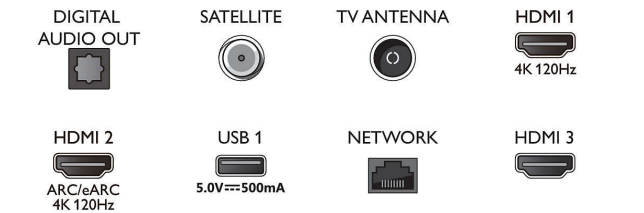

Android TV

- Besturingssysteem (OS): Google TV™

Connections

Side

Bottom

4K Ambilight TV

164 cm (65") Ambilight TV P5 Picture Engine-120 Hz, Voornaamste HDR-indelingen ondersteund, Google TV™

Specificaties

Smart TV-functies

- Interactieve TV: HbbTV
- Afstandsbediening: met spraak
- Spraakassistent*: Google Assistant ingebouwd, Afstandsbediening met microfoon., Werkt met Alexa

Multimediatoepassingen

- Videoweergaveformaten: Containers: AVI, MKV, H264/MPEG-4 AVC, MPEG-1, MPEG-2, MPEG-4, VP9, HEVC (H.265), AV1
- Muziekweergaveformaten: AAC, MP3, WAV, WMA (versie 2 tot versie 9.2), WMA-PRO (v9 en v10), FLAC
- Ondersteunde ondertitelindelingen: .SMI, .SRT, .SSA, .SUB, .TXT, .ASS
- Beeldweergaveformaten: JPEG, BMP, GIF, PNG, 360 foto, HEIF