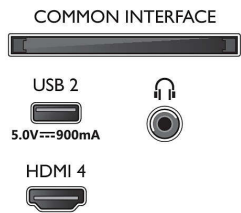

Android TV

- Besturingssysteem (OS): Google TV™

Connections

Side

Bottom

4K Ambilight TV

164 cm (65") Ambilight TV P5 Picture Engine-120 Hz, Voornaamste HDR-indelingen ondersteund, Google TV™

Specificaties