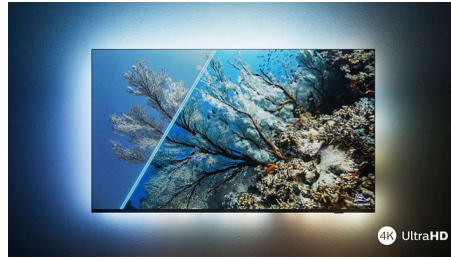

Ultrascherp beeld

Geniet van helder, superscherp beeld met levendige kleuren, waar u ook naar kijkt. Bovendien is deze 4K UHD Ambilight-TV compatibel met alle belangrijke HDR-indelingen, zodat u meer details ziet wanneer u HDR-content streamt, zelfs in donkere en lichte gebieden.