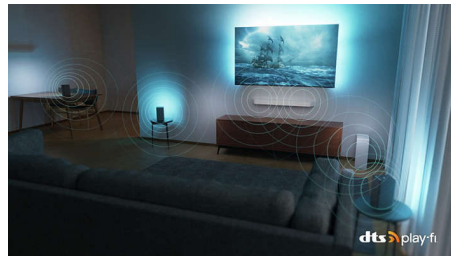

Aantrekkelijk ontwerp

Aantrekkelijk ontwerp met draaivoet. Perfect in elke kamer.

DTS Play-Fi

Met alleen de TV geniet u direct van geweldig, helder geluid. Als u nog meer wilt, kunt u met

65PUS8808/12

het Philips Wireless Home System met DTS Play-Fi binnen enkele seconden verbinding maken met compatibele soundbars en draadloze luidsprekers in uw huis. U kunt zelfs een home cinema surround-soundsysteem maken met uw TV als centrale luidspreker.