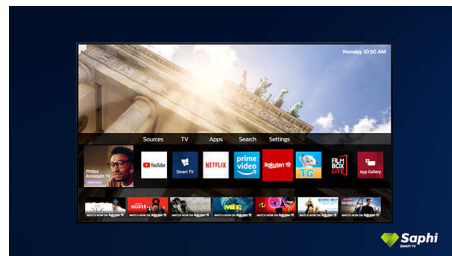

### Saphi Smart телевизор

SAPHI е бърза, интуитивна операционна система, която превръща използването на вашия Philips Smart TV в истинско удоволствие. Наслаждавайте се на достъп с един бутон до ясно меню, базирано на икони. Бързо навигирайте до популярни приложения за Philips Smart TV, включително YouTube, Netflix и други.