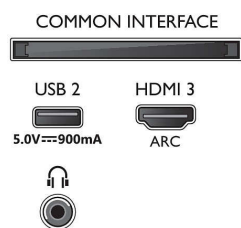

4K UHD LED смарт телевизор

146 см (58") Ambilight TV Поддържа всички основни HDR формати, Видео процесор P5 Perfect Picture, Вграден Alexa

58PUS7805/12

Спецификации

Ambilight

- Функции на Ambilight: Музика с Ambilight, Вграден Ambilight+Hue, Режим игра, Режим "фоайе", Адаптиране към цвета на стената
- Версия на Ambilight: 3-странен

Картина/дисплей

- Съотношение на размерите на картината: 16:9
- Размер на екрана по диагонал (инчове): 58 инч
- Размер на екрана по диагонал (метрична с-ма): 146 см
- Дисплей: 4K Ultra HD LED

- Разделителна способност на екрана: 3840 x 2160
- Блок за обработка на картината: Видео процесор P5 Perfect Picture
- Подобрение на картината: Разделителна способност Ultra, Dolby Vision, HDR10+, 1700 PPI, HLG (Hybrid Log Gamma)
- Размер на екрана по диагонал (инчове): 58 инча

Поддържана разделителна способност на дисплея

- Компютърни входове на всички HDMI: до 4K UHD 3840 x 2160 при 60 Hz, Поддържан HDR,

HDR10/HLG

- Видео входове на всички HDMI: до 4K UHD 3840 x 2160 при 60 Hz, Поддържан HDR, HDR10/HLG (Hybrid Log Gamma), HDR10+/Dolby Vision

Тuner / Приемане / Предаване

- Цифров телевизор: DVB-T/T2/T2-HD/C/S/S2
- Възпроизвеждане на видео: PAL, SECAM
- Поддръжка на MPEG: MPEG2, MPEG4
- Телевизионен справочник на програмите*: Електронен справочник на програмите за 8 дни
- Индикатор за силата на сигнала

Connections

Side