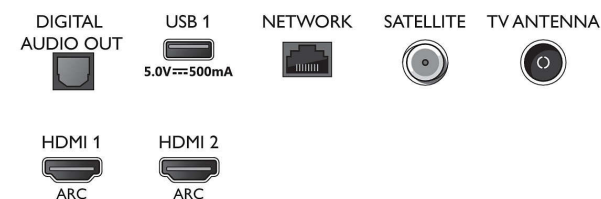

4K UHD LED смарт телевизор

146 см (58") Ambilight TV Поддържа всички основни HDR формати, Видео процесор P5 Perfect Picture, Вграден Alexa

58PUS7805/12

Спецификации

Ambilight

- Функции на Ambilight: Музика с Ambilight, Вграден Ambilight+Hue, Режим игра, Режим "фоайе", Адаптиране към цвета на стената
- Версия на Ambilight: 3-странен

Картина/дисплей

- Съотношение на размерите на картината: 16:9
- Размер на екрана по диагонал (инчове): 58 инч
- Размер на екрана по диагонал (метрична с-ма): 146 см
- Дисплей: 4K Ultra HD LED

- Разделителна способност на екрана: 3840 x 2160
- Блок за обработка на картината: Видео процесор P5 Perfect Picture
- Подобрение на картината: Разделителна способност Ultra, Dolby Vision, HDR10+, 1700 PPI, HLG (Hybrid Log Gamma)
- Размер на екрана по диагонал (инчове): 58 инча

Поддържана разделителна способност на дисплея

- Компютърни входове на всички HDMI: до 4K UHD 3840 x 2160 при 60 Hz, Поддържан HDR,

HDR10/HLG

- Видео входове на всички HDMI: до 4K UHD 3840 x 2160 при 60 Hz, Поддържан HDR, HDR10/HLG (Hybrid Log Gamma), HDR10+/Dolby Vision

Тuner / Приемане / Предаване

- Цифров телевизор: DVB-T/T2/T2-HD/C/S/S2
- Възпроизвеждане на видео: PAL, SECAM
- Поддръжка на MPEG: MPEG2, MPEG4
- Телевизионен справочник на програмите*: Електронен справочник на програмите за 8 дни
- Индикатор за силата на сигнала

Connections

Side

Bottom