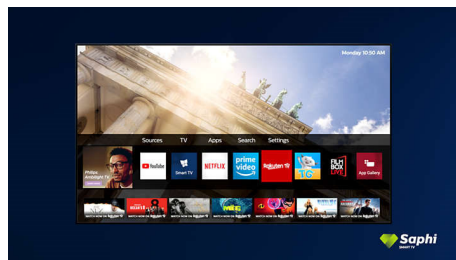

Saphi Smart телевизор

SAPHI е бърза, интуитивна операционна система, която превръща използването на вашия Philips Smart TV в истинско удоволствие. Насладявайте се на страхотно качество на картината и достъп с един бутон до ясно меню, базирано на