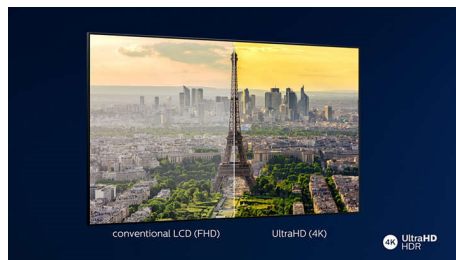

Поддържа се HDR10+

Вашият телевизор на Philips е предварително настроен, за да се възползвате максимално от видео формата HDR10+. Контрастът, цветът и нивата на яркостта се регулират от кадър до кадър. Независимо дали става въпрос за любимия сериал или за новия хит, сенките ще бъдат по-дълбоки. Ярките повърхности ще блестят. Цветовете ще бъдат по-истински.