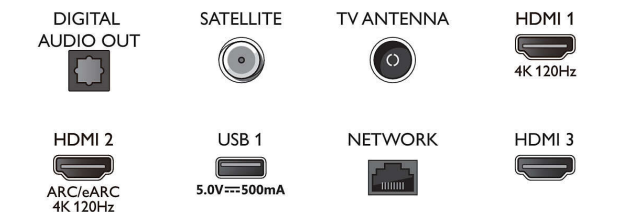

Image/affichage

- Diagonale de l'écran (pouces): 75 pouces
- Diagonale de l'écran (cm): 189 cm
- Afficheur: LED 4K Ultra HD
- Résolution d'écran: 3840 x 2160

- Fréquence de rafraîchissement natif: 120 Hz
- Processeur d'images: Moteur P5 Perfect Picture Engine
- Amélioration de l'image: Micro Dimming Pro, Wide Color Gamut 90 % DCI/P3, HDR10+, Dolby Vision, CalMAN Ready, Perfect Natural Motion, HLG (Hybrid Log Gamma)

75PUS8848/12

120 Hz, 3840 x 2160p - 24 Hz, 25 Hz, 30 Hz, 50 Hz, 60 Hz, 100 Hz, 120 Hz.

Tuner/réception/transmission

- TV numérique: DVB-T/T2/T2-HD/C/S/S2
- Lecture vidéo: PAL, SECAM
- Guide des programmes de télévision*: Guide électronique de programmes 8 j.
- Indication de l'intensité du signal
- Télétexte: Hypertexte 1 000 pages
- Compatible HEVC

Connections

Side

Bottom

Téléviseur 4K Ambilight

Téléviseur Ambilight 189 cm (75") Moteur P5 Picture Engine - 120 Hz, Principaux formats HDR pris en charge, Google TV™

Caractéristiques

Android TV

- Système d'exploitation: Google TV™
- Applications intégrées: Google Play Films*, Google Search, YouTube, Netflix, Apple TV, Amazon Prime Video, Disney+, YouTube Music, Application Fitness, Ambilight Aurora
- Taille de la mémoire (flash): 16 Go*
- Cloud de gaming: GeForce NOW