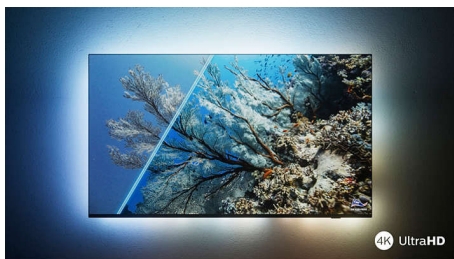

Une image ultra-nette

Quel que soit le contenu, profitez d'une image lumineuse et ultra-nette aux couleurs vives. De

plus, ce téléviseur 4K (UHD) Ambilight est compatible avec les principaux formats HDR. Vous verrez donc plus de détails, même dans les zones sombres et claires, sur des contenus HDR en streaming.