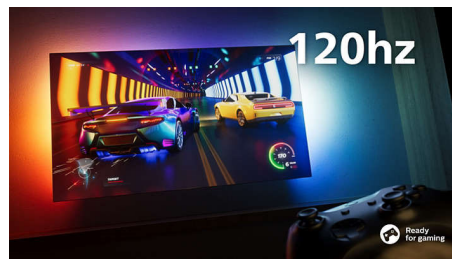

Idéal pour le jeu

Profitez pleinement de votre équipement de gamer nouvelle génération grâce à votre téléviseur Ambilight avec port HDMI 2.1 permettant un gameplay ultra-réactif et des graphismes fluides. Sauter, tourner sur un mouchoir de poche et driftez comme un pro. Les technologies VRR et FreeSync sont toutes deux prises en charge. Le mode de jeu Ambilight intensifie l'émotion.