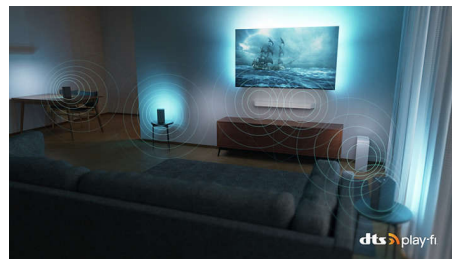

Découvrez The One. Ce téléviseur 4K Ambilight mettra de la joie dans votre maison ! Une image d'une qualité extraordinaire, toutes les applications que vous êtes susceptible de vouloir et des jeux épiques, sans parler de la possibilité d'ajouter une barre de son ou des enceintes pour créer une installation Home Cinéma parfaite.

Dolby Vision et Dolby Atmos

Grâce aux technologies Dolby Vision et Dolby Atmos intégrées, vos films, émissions et jeux bénéficient d'une qualité visuelle et sonore incroyable. L'image est fidèle à la vision du réalisateur. Finie, la déception des scènes trop sombres pour comprendre ce qu'il se passe ! Entendez chaque mot clairement. Vivez des effets sonores entièrement immersifs.

75PUS8848/12

DTS Play-Fi

Votre téléviseur diffuse un son clair et de qualité dès le déballage. Si vous souhaitez aller plus loin, le système audio domestique sans fil Philips avec DTS Play-Fi vous permet de connecter des barres de son et des enceintes sans fil compatibles dans toute la maison en quelques secondes. Vous pouvez même créer un système Home Cinéma Surround en utilisant votre téléviseur comme enceinte centrale.