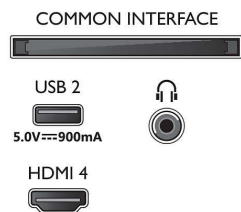

Connections

Side

Bottom

Téléviseur 4K Ambilight

Téléviseur Ambilight 189 cm (75") Moteur P5 Picture Engine - 120 Hz, Principaux formats HDR pris en charge, Google TV™

Caractéristiques

Android TV

- Système d'exploitation: Google TV™
- Applications intégrées: Google Play Films*, Google Search, YouTube, Netflix, Apple TV, Amazon Prime Video, Disney+, YouTube Music, Application Fitness, Ambilight Aurora
- Taille de la mémoire (flash): 16 Go*
- Cloud de gaming: GeForce NOW