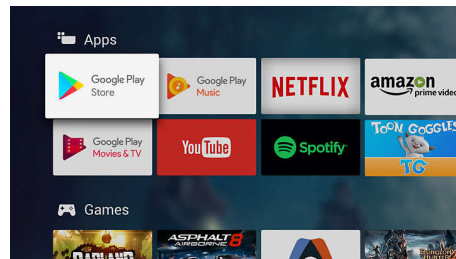

ТВ съдържание

Идете отвъд традиционното телевизионно програмиране с Google Play Магазина и галерията с приложения на Philips. Изживейте безкрайно много филми, телевизия, музика, приложения и игри онлайн. Още неща, на които да се радвате.

Изкуствен интелект с гласово управление.

Управлявайте вашия Android телевизор на Philips с гласа си. Искате да поиграете, да гледате Netflix или да откриете съдържание и приложения в Google Play Магазин? Само кажете на телевизора си. Можете дори да управлявате всички домашни смарт устройства, съвместими с Google Assistant, като например да приглушите светлината и да настроите термостата за филмовата вечер. Без да ставате от дивана. Дните на търсене на дистанционното управление на телевизора свършиха. Сега вече можете да използвате гласа си, за да управлявате вашия Android телевизор на Philips чрез устройства, съвместими с Alexa, като Amazon Echo. Включете вашия телевизор, сменете канала, превключете на вашата игрова конзола и други с Alexa.

Внушителни ефекти

Отчетлив, ясен диалог. Внушителни ефекти.

Добре балансирано аудио

Добре балансирано аудио от широколентови високоговорители.

Тънка конструкция

Тънък дизайн. Тънка метална рамка и метална шарнирна стойка