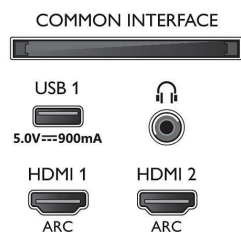

4K UHD LED Android TV

Телевизор Ambilight 108 см (43") Индекс на качеството на образа 1700, HDR 10+, Видео процесор P5 Perfect Picture

43PUS7394/12

Спецификации

Ambilight

- Функции на Ambilight: Вграден Ambilight+Hue, Музика с Ambilight, Режим игра, Адаптиране към цвета на стената, Режим "фойе"
- Версия на Ambilight: 3-странен

Картина/дисплей

- Съотношение на размерите на картината: 16:9
- Размер на екрана по диагонал (метрична с-ма): 108 см
- Дисплей: 4K Ultra HD LED

- Разделителна способност на екрана: 3840 x 2160
- Блок за обработка на картината: Видео процесор P5 Perfect Picture
- Подобрене на картината: Разделителна способност Ultra, Micro Dimming Pro, 1700 PPI, Dolby Vision, HDR10+
- Размер на екрана по диагонал (инчове): 43 инча

Поддържана разделителна способност на дисплея

- Компютърни входове на всички HDMI:

Поддържан HDR, HDR10/HLG, до 4K UHD 3840 x 2160 при 60 Hz

- Видео входове на всички HDMI: до 4K UHD 3840 x 2160 при 60 Hz, Поддържан HDR, HDR10/HLG (Hybrid Log Gamma), HDR10+/Dolby Vision

Тунер / Приемане / Предаване

- Цифров телевизор: DVB-T/T2/T2-HD/C/S/S2
- Възпроизвеждане на видео: NTSC, PAL, SECAM
- Поддръжка на MPEG: MPEG2, MPEG4

Connections

Side