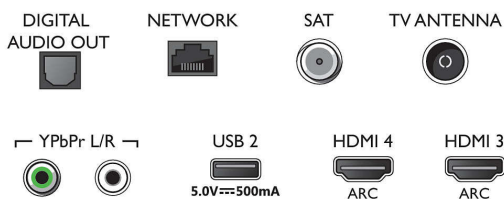

Тунер / Приемане / Предаване

- Цифров телевизор: DVB-T/T2/T2-HD/C/S/S2
- Възпроизвеждане на видео: NTSC, PAL, SECAM
- Поддръжка на MPEG: MPEG2, MPEG4

Connections

Side

Bottom

4K UHD LED Android TV

Телевизор Ambilight 108 см (43") Индекс на качеството на образа 1700, HDR 10+, Видео процесор P5 Perfect Picture