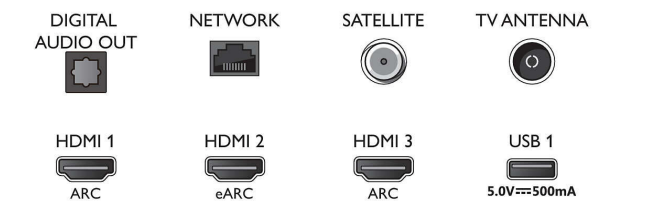

Тунер / Приемане / Предаване

- Цифров телевизор: DVB-T/T2/T2-HD/C/S/S2
- Възпроизвеждане на видео: PAL, SECAM
- Поддръжка на MPEG: MPEG2, MPEG4

Connections

Side

Bottom

4K UHD LED Android TV

Телевизор с 3-странен Ambilight Поддържа всички основни HDR формати, Видео процесор P5 Perfect Picture, 146 см (58") Android TV