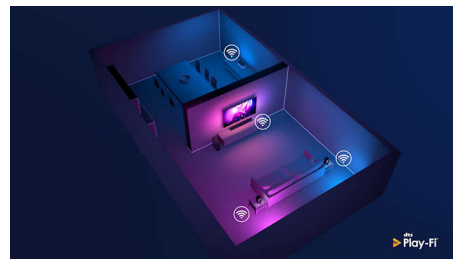

58PUS8506/12

Съвместимост с DTS Play-Fi

С DTS Play-Fi на вашия телевизор Philips можете да се свързвате със съвместими високоговорители във всяка стая. Имате безжични високоговорители в кухнята? Слушайте филма, докато приготвяте лека закуска, или следете спортните коментари, докато вземате напитки за всички.