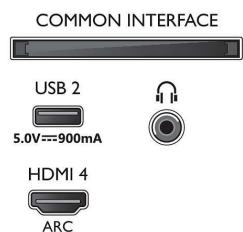

4K UHD LED Android TV

Телевизор с 3-странен Ambilight Поддържа всички основни HDR формати, Видео процесор P5 Perfect Picture, 146 см (58") Android TV

Спецификации

Ambilight

- Функции на Ambilight: Вграден Ambilight+Hue, Музика с Ambilight, Режим игра, Адаптиране към цвета на стената, Режим "фоайе", AmbiWakeUp, AmbiSleep, Безжични домашни високоговорители Philips
- Версия на Ambilight: 3-странен

Картина/дисплей

- Съотношение на размерите на картината: 16:9
- Размер на екрана по диагонал (инчове): 58 инч
- Размер на екрана по диагонал (метрична с-ма):

146 см

- Дисплей: 4K Ultra HD LED
- Разделителна способност на екрана: 3840 x 2160
- Блок за обработка на картината: Видео процесор P5 Perfect Picture
- Подобрене на картината: Разделителна способност Ultra, HDR10+, Dolby Vision, Micro Dimming Pro, ISF управление на цветовете
- Размер на екрана по диагонал (инчове): 58 инча

Поддържана разделителна способност на

58PUS8506/12

Дисплея

- Компютърни входове на всички HDMI: Поддържан HDR, HDR10/HLG, до 4K UHD 3840 x 2160 при 60 Hz, Поддържан HDR, HDR10+/HLG
- Видео входове на всички HDMI: до 4K UHD 3840 x 2160 при 60 Hz, Поддържан HDR, HDR10/HLG (Hybrid Log Gamma), HDR10+/Dolby Vision

Тунер / Приемане / Предаване

- Цифров телевизор: DVB-T/T2/T2-HD/C/S/S2
- Възпроизвеждане на видео: PAL, SECAM
- Поддръжка на MPEG: MPEG2, MPEG4

Connections

Side