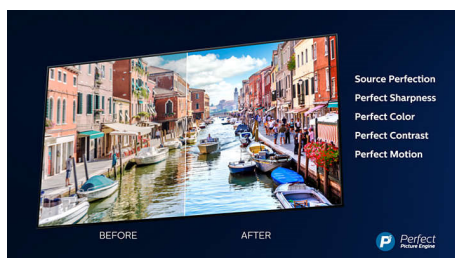

Видео процесор P5 Perfect Picture

Видеопроцесорът Philips P5 доставя картина толкова поразителна, колкото съдържанието, което обичате. Детайлите

имат видимо повече дълбочина. Цветовете са ярки, а тоновете на кожата изглеждат естествено. Контрастът е толкова ясен, че ще почувствате всеки един детайл. Движението е идеално плавно.

Проектиран с Georg Jensen

Philips и Georg Jensen. Две европейски имена, обединени от вярата във вечната сила на дизайна. Довършете жилищното си пространство със съчетание от революционна визуална технология и елегантно скандинавско оформление.