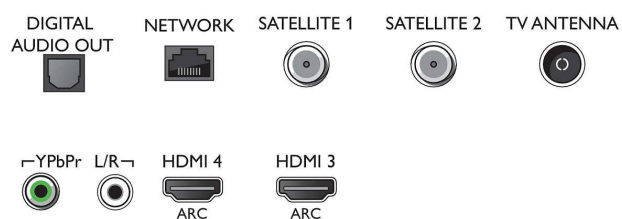

Тунер / Приемане / Предаване

- Двоен тунер
- Цифров телевизор: DVB-T/T2/T2-HD/C/S/S2
- Възпроизвеждане на видео: NTSC, PAL, SECAM
- Поддръжка на MPEG: MPEG2, MPEG4

Connections

Side

Bottom

4K UHD LED Android TV