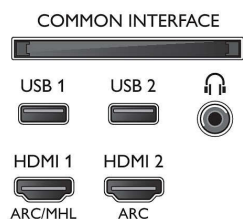

4K UHD LED Android TV

Телевизор Ambilight 139 см (55") Индекс на качеството на образа 2900, Поддържан HDR 10+, Видео процесор P5 Perfect Picture

Спецификации

Ambilight

- Функции на Ambilight: Вграден Ambilight+Hue, Адаптиране към цвета на стената, Режим "фоайе", Режим игра, Музика с Ambilight
- Версия на Ambilight: 3-странен

Картина/дисплей

- Съотношение на размерите на картината: 16:9
- Размер на екрана по диагонал (инчове): 55 инч
- Размер на екрана по диагонал (метрична с-ма): 139 см
- Дисплей: 4K Ultra HD LED

- Разделителна способност на екрана: 3840 x 2160
- Блок за обработка на картината: Видео процесор P5 Perfect Picture
- Подобрене на картината: Micro Dimming Pro, Разделителна способност Ultra, 2900 PPI, Широка цветова гама 90% DCI/P3

Поддържана разделителна способност на дисплея

- Компютърни входове на HDMI 1/2: до 4K UHD 3840 x 2160 при 60 Hz, Поддържан HDR, HDR10/HLG

55PUS9104/12

- Компютърни входове на HDMI3/4: до 4K UHD 3840 x 2160 при 60 Hz
- Видео входове на HDMI1/2: до 4K UHD 3840 x 2160 при 60 Hz, Поддържан HDR, HDR10/HLG
- Видео входове на HDMI3/4: до 4K UHD 3840 x 2160 при 60 Hz

Тунер / Приемане / Предаване

- Двоен тунер
- Цифров телевизор: DVB-T/T2/T2-HD/C/S/S2
- Възпроизвеждане на видео: NTSC, PAL, SECAM
- Поддръжка на MPEG: MPEG2, MPEG4

Connections

Side