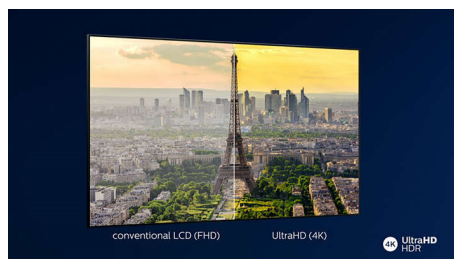

Поддържа се HDR10+

Вашият телевизор на Philips е предварително настроен, за да се възползвате максимално от видео формата HDR10+. Контрастът, цветът и нивата на яркостта се регулират от кадър до кадър. Независимо дали става въпрос за любимия сериал или за новия хит, сенките ще бъдат по-дълбоки. Ярките повърхности ще блестят. Цветовете ще бъдат по-истински.