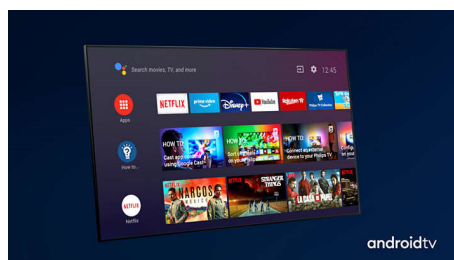

Android TV

Персонализирайте вашия Philips Android телевизор. Ако тази седмица е посветена на Amazon и YouTube, а следващата – на Rakuten TV и Netflix – няма проблем. Ясният, интуитивен интерфейс ви позволява да поставяте съдържанието, което

55PUS9104/12

харесвате, на преден план и в центъра. Продължете лесно оттам, откъдето сте спрели най-новите сериали или разгледайте новите филми.

Искуствен интелект с гласово управление.

Управлявайте вашия Android телевизор на Philips с гласа си. Искате да поиграете, да гледате Netflix или да откриете съдържание и приложения в Google Play Магазин? Само кажете на телевизора си. Можете дори да управлявате всички домашни смарт устройства, съвместими с Google Assistant, като например да приглушите светлината и да настроите термостата за филмовата вечер. Без да ставате от дивана. Дните на търсене на дистанционното управление на телевизора свършиха. Сега вече можете да използвате гласа си, за да управлявате вашия Android телевизор на Philips чрез устройства, съвместими с Alexa, като Amazon Echo. Включете вашия телевизор, сменете канала, превключете на вашата игрова конзола и други с Alexa.

Широколенгов високоговорител

Широколенгов високоговорител и специален събуфър

Отчетлив диалог. По-пътен звук.

Отчетлив диалог. По-пътен звук.

Широка цветова гама

Широката цветова гама увеличава стандартната цветова гама от 72% до 90% ~ 99%, което води до по-ясни и искрящи цветове. Най-зеленото зелено, най-синьото синьо и най-червеното червено: разширените свойства за възпроизвеждане на цвят от телевизор 4K Ultra HD са по-близко от всякога до качеството на дигиталното кино.