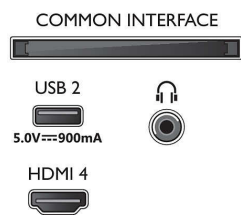

Android TV

- Système d'exploitation: Google TV™

Connexions

Side

Bottom

Téléviseur 4K Ambilight

Téléviseur Ambilight 164 cm (65") Moteur P5 Perfect Picture Engine, Principaux formats HDR pris en charge, Google TV™