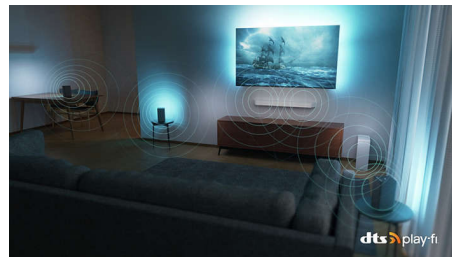

DTS Play-Fi

Votre téléviseur diffuse un son clair et de qualité dès le déballage. Si vous souhaitez aller plus loin, le système audio domestique sans fil Philips avec DTS Play-Fi vous permet de connecter des barres de son et des enceintes

65PUS8548/12

sans fil compatibles dans toute la maison en quelques secondes. Vous pouvez même créer un système Home Cinéma Surround en utilisant votre téléviseur comme enceinte centrale.