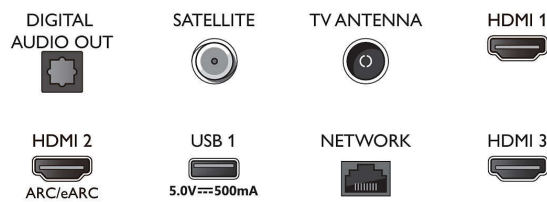

Android TV

- Système d'exploitation: Google TV™

Connexions

Side

Bottom

Téléviseur 4K Ambilight

Téléviseur Ambilight 164 cm (65") Moteur P5 Perfect Picture Engine, Principaux formats HDR pris en charge, Google TV™

Caractéristiques

- Applications intégrées: Google Play Films*, Google Search, YouTube, Netflix, Apple TV, Amazon Prime Video, Disney+, YouTube Music, Application Fitness
- Taille de la mémoire (flash): 16 Go*
- Cloud de gaming: GeForce NOW