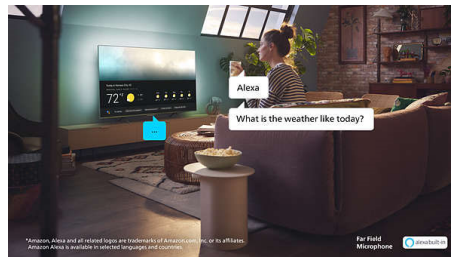

Голосове керування зі штучним інтелектом

Обирайте голосового помічника самі! Давайте голосові команди пристроям із підтримкою Alexa через телевізор Philips, щоб слухати музику й новини, перевіряти погоду, керувати пристроями розумного дому тощо. Користуватися Alexa з нашою серією 8100 просто, і не потрібно нічого робити руками — просто поставте запитання, і Alexa миттєво відповість. Якщо

65PUS8118/12

ви в цей час дивитесь телевізор, його гучність зменшиться, щоб вбудований мікрофон телевізора міг чітко сприймати ваш голос. Або ви можете керувати телевізором через розумні колонки Google.