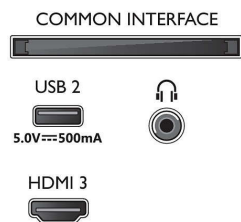

4K телевизор з Ambilight

Телевізор 164 см (65 д.) із Ambilight Підтримка основних форматів HDR, Звук Dolby Atmos, Телевізор Philips Smart TV

65PUS8118/12

Специфікації

Ambilight

- Функції Ambilight: Адаптація до кольору стіни, Режим розслаблюючого світла, Режим гри, Музичний режим Ambilight, AmbiSleep, Вбудована функція Ambilight
- Версія Ambilight: 3-стороннє

Зображення/дисплей

- Розмір екрана по діагоналі (у дюймах): 65 дюймів
- Розмір екрана по діагоналі (у метрах): 164 см
- Дисплей: 4K Ultra HD LED

- Роздільна здатність панелі: 3840 x 2160
- Природна частота оновлення: 60 Гц
- Процесор зображення: Pixel Precise Ultra HD
- Покращення зображення: HDR10, HLG (Hybrid Log Gamma), Підтримка HDR10+, Dolby Vision

Роздільна здатність вхідного сигналу дисплея

- Роздільна здатність – частота оновлення: 576р – 50 Гц, 640x480 – 60 Гц, 720р – 50 Гц, 60 Гц, 1920x1080р – 24 Гц, 25 Гц, 30 Гц, 50 Гц, 60 Гц, 2560x1440 – 60 Гц, 3840x2160р – 24 Гц, 25 Гц,

30 Гц, 50 Гц, 60 Гц

Тюнер/Прийм/Передача

- Цифрові телевізори: DVB-T/T2/T2-HD/C/S/S2
- Телегід*: Електронний довідник програм на 8 днів
- Індикація потужності сигналу
- Телетекст: Гіпертекст на 1000 сторінок
- Підтримка HEVC

Smart TV

- ОС: Smart TV із покращеною ОС

Connections

Side