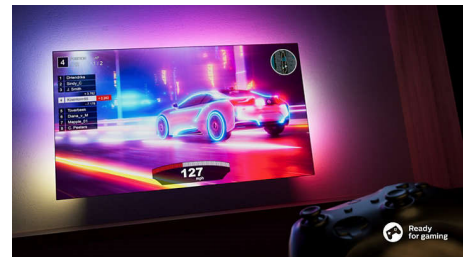

Чудовий варіант для ігор.

HDMI 2.1 дозволяє вам отримати максимум переваг від консолі, забезпечуючи швидкий геймплей і плавну графіку. Підтримується змінна частота оновлення (VRR), а під час увімкнення консолі автоматично активується налаштування низької затримки вводу. Ігровий режим Ambilight підсилює гострі відчуття.

Сумісність із форматами HDR

Сумісність з усіма основними форматами HDR