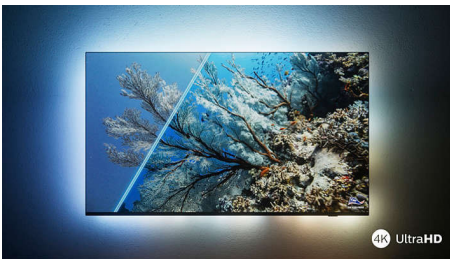

Надчітке зображення

Незалежно від того, що ви дивитесь, цей світлодіодний 4K телевізор з Ambilight забезпечує яскраве, надзвичайно чітке зображення з яскравими кольорами. Телевізор сумісний з усіма основними форматами HDR, тому ви побачите більше деталей навіть на темних і світлих ділянках під час трансляції контенту HDR.