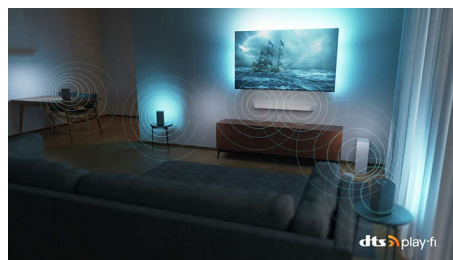

DTS Play-Fi

Od razu po wyjęciu z opakowania dźwięk z telewizora jest dobry i czysty. Jeśli chcesz więcej, domowy system bezprzewodowy firmy Philips z funkcją DTS Play-Fi pozwala w kilka sekund połączyć się ze zgodnymi soundbarami i głośnikami bezprzewodowymi w całym domu.

55PUS8518/12

Możesz nawet utworzyć zestaw kina domowego z dźwiękiem przestrzennym, wykorzystując telewizor jako głośnik centralnego.