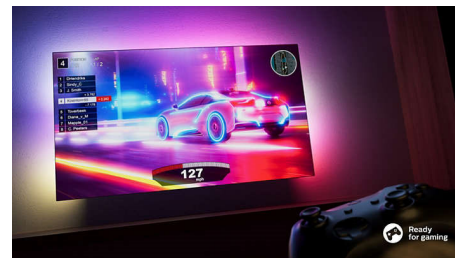

DTS Play-Fi

Od razu po wyjęciu z opakowania dźwięk z telewizora jest dobry i czysty. Jeśli chcesz więcej, domowy system bezprzewodowy firmy Philips z funkcją DTS Play-Fi pozwala w kilka sekund połączyć się ze zgodnymi soundbarami i głośnikami bezprzewodowymi w całym domu.

55PUS8518/12

Możesz nawet utworzyć zestaw kina domowego z dźwiękiem przestrzennym, wykorzystując telewizor jako głośnik centralnego.

Uwielbia gry

Nie możesz doczekać się rozgrywki? Telewizor 60 Hz z systemem Ambilight o HDMI 2.1 obsługuje szybką rozgrywkę, a tryb Ultra Motion Clarity zapewnia ostrzejszy i płynniejszy obraz. Po włączeniu konsoli automatycznie aktywowane jest ustawienie wyjątkowo małego opóźnienia, a tryb gier Ambilight sprawia, że emocje są jeszcze większe.