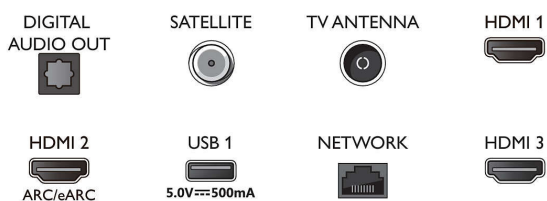

Android TV

- System operacyjny: Google TV™
- Fabrycznie zainstalowane aplikacje: Filmy z Google Play*, Wyszukiwanie Google, YouTube, Netflix,

Connections

Side

Bottom

Telewizor 4K Ambilight

Telewizor 139 cm (55") z Ambilight Procesor P5 Perfect Picture, Obsługa głównych formatów HDR, Google TV™

Dane techniczne

Apple TV, BBC iPlayer, Filmy Amazon Prime, Disney+, Muzyka YouTube, Aplikacja Fitness, Ambilight Aurora

- Dostępna pamięć flash: 16 GB*
- Chmura gier: GeForce Now

Funkcje technologii Smart TV