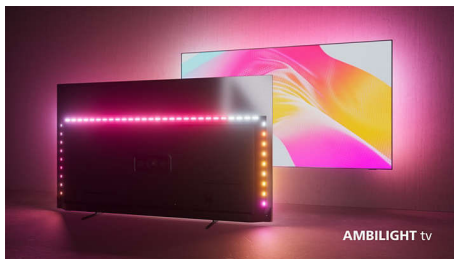

The One. Telewizor LED 4K z Ambilight, który ma to wszystko.

- The One z Dolby Vision i Dolby Atmos.
- The One, który zapewni emocje. Procesor P5 Perfect Picture.
- The One z wciągającą technologią Ambilight.

PHILIPS

Telewizor 4K Ambilight

Telewizor 139 cm (55") z Ambilight Processor P5 Perfect Picture, Obsługa głównych formatów HDR, Google TV™

Zalety

The One z funkcją Ambilight.

Telewizory Ambilight to jedyne telewizory z oświetleniem LED za ekranem, które reaguje na to, co oglądasz, zanurzając Cię w aureoli kolorowego światła. Twój telewizor wydaje się większy, a Ty mocniej zagłębiasz się w swoje ulubione programy, filmy i gry.