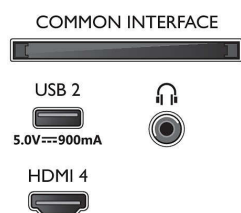

Android TV

- System operacyjny: Google TV™
- Fabrycznie zainstalowane aplikacje: Filmy z Google Play*, Wyszukiwanie Google, YouTube, Netflix,

Connections

Side

Bottom

Telewizor 4K Ambilight

Telewizor 139 cm (55") z Ambilight Procesor P5 Perfect Picture, Obsługa głównych formatów HDR, Google TV™