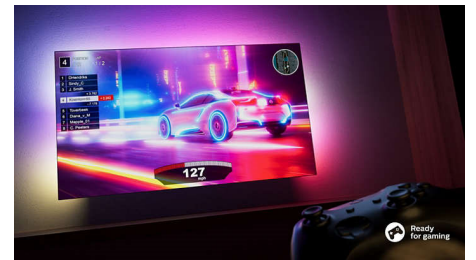

Primeren za igranje videoiger.

HDMI 2.1 omogoča optimalen izkoristek igralne konzole, popolnoma odzivno igranje in povsem gladko grafiko. Podpora VRR ob vklopu igralne konzole samodejno omogoči način nizke zakasnitve. Z izbranim slogom Ambilight Igranje iger bo vnmirjenje še večje.

Podpora formatov HDR

Podpora vseh glavnih formatov HDR

AMBILIGHT tv

4K UltraHD

Dolby VISION ATMOS

amazon alexa built-in