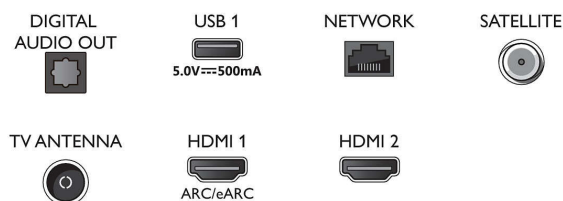

Smart TV

- OS: Pametni televizor z izboljšanim operacijskim sistemom

Connections

Side

Bottom

Specifikacije

Funkcije Smart TV

- Uporabniška izkušnja: SimplyShare, Zrcaljenje zaslona
- Interaktivni televizor: HbbTV
- Aplikacije Smart TV*: Youtube, Philipsova trgovina aplikacij, Amazon Prime Video, Netflix
- Glasovni pomočnik*: Vgrajena Amazon Alexa, Združljiv s Pomočnikom Google, Združljiv z Alexa