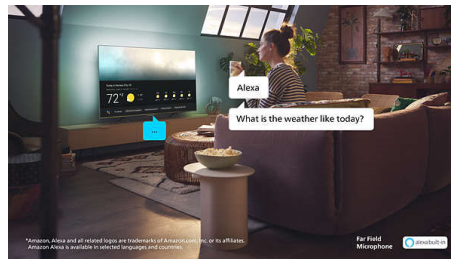

Dolby Vision in Dolby Atmos

Vaši priljubljeni filmi, oddaje in igre bodo s tehnologijama Dolby Vision in Dolby Atmos

videti in slišati osupljivo. Glejte sliko na način, kot si je to zamislil režiser, brez tveganja, da bi bila le-ta pretemna. Vse zvoke boste slišali popolnoma razločno. Uživate v zvočnih učinkih, kot da bi bili v središču dogajanja.

Glasovno upravljanje z AI

Glasovnega pomočnika si lahko izberete sami! Prek televizorja Philips lahko pošljete glasovni ukaz napravam, povezanim z Alexo, da lahko poslušate glasbo, novice, preverite vremensko napoved, upravljate pametne hišne naprave in še več. Uporaba Alexe z našo serijo 8100 je enostavna in prostoročna – vi samo zastavite vprašanje, Alexa pa vam takoj odgovori. Če takrat ravno gledate televizor, se bo njegova glasnost znižala, da vgrajeni mikrofoni televizorja lahko jasno zazna vaš glas. Televizor