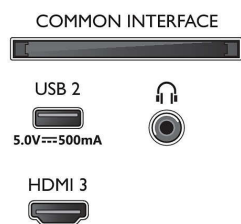

Specifikacije

Ambilight

- Funkcije Ambilight: Prilagoditev barvi stene, Način za salonsko vzdušje, Način igre, Ambilight Music, AmbiSleep, Vgrajena osvetlitev Ambilight
- Različica Ambilighta: 3-stranska

Slika/zaslon

- Velikost diagonale zaslona (v palcih): 55 palec
- Velikost diagonale zaslona (cm): 139 cm
- Zaslon: LED-televizor 4K Ultra HD
- Ločljivost zaslona: 3840 x 2160

- Izvorna hitrost osveževanja: 60 Hz
- Slikovni procesor: Pixel Precise Ultra HD
- Izboljšava slike: HDR10, HLG (Hybrid Log Gamma), Združljivo s HDR10+, Dolby Vision

Vhodna ločljivost zaslona

- Ločljivost – hitrost osveževanja: 576p – 50 Hz, 640 x 480 – 60 Hz, 720p – 50 Hz, 60 Hz, 1920 x 1080p – 24 Hz, 25 Hz, 30 Hz, , 50 Hz, 60 Hz, 2560 x 1440 – 60 Hz, 3840 x 2160p – 24 Hz, 25 Hz, 30 Hz, , 50 Hz, 60 Hz

Sprejemnik/sprejem/prenos

- Digitalni televizor: DVB-T/T2/T2-HD/C/S/S2
- Programski TV-vodnik*: 8-dnevni elektronski vodnik po programih
- Indikator jakosti signala
- Teletekst: 1000-stranski Hypertext
- Podpora za HEVC

Smart TV

- OS: Pametni televizor z izboljšanim operacijskim sistemom

Connections

Side