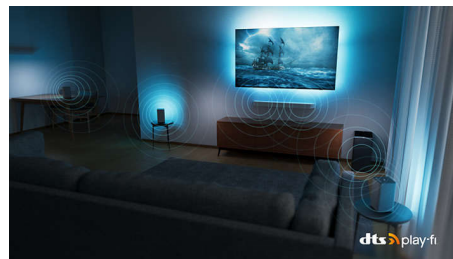

Съвместимост с DTS Play-Fi

Безжичната домашна система Philips, захранвана от DTS Play-Fi, ви позволява да се свържете със съвместими тонколони и безжични високоговорители в дома си за секунди. Слушайте филми в кухнята. Възпроизвеждайте музика навсякъде. Можете дори да създадете система за домашно кино със съраунд звук, като използвате вашия телевизор Philips като централен високоговорител.