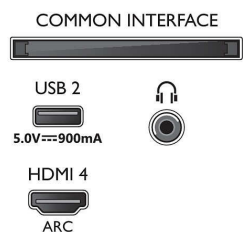

4K UHD LED Android TV

Телевизор с 3-странен Ambilight Поддържа всички основни HDR формати, Видеопроцесор P5 120 Hz, 126 см (50") Android TV

50PUS8857/12

Спецификации

Ambilight

- Функции на Ambilight: Вграден Ambilight+Hue, Музика с Ambilight, Режим игра, Адаптиране към цвета на стената, Режим "фойе", AmbiWakeUp, AmbiSleep, Безжични домашни високоговорители Philips, Ambilight Augoга, Анимация при стартиране на Ambilight
- Версия на Ambilight: 3-странен

Картина/дисплей

- Размер на екрана по диагонал (метрична с-ма):

- 126 см
- Дисплей: 4K Ultra HD LED
- Разделителна способност на екрана: 3840 x 2160
- Основна скорост на обновяване: 120 Hz
- Блок за обработка на картината: Видео процесор P5 Perfect Picture
- Подобрене на картината: Dolby Vision, HDR10+, Micro Dimming Pro, Режим "Режисьор", Natural Motion, Широка цветова гама 90% DCI/P3, CalMAN Ready
- Размер на екрана по диагонал (инчове): 50 инча

Входна разделителна способност на дисплея

- Разделителна способност – Скорост на обновяване: 576p – 50 Hz, 640 x 480 – 60 Hz, 720p-50 Hz, 60 Hz, 2560 x 1440 – 60 Hz, 120 Hz, 1920 x 1080p – 24 Hz, 25 Hz, 30 Hz, 50 Hz, 3840 x 2160p – 24 Hz, 25 Hz, 30 Hz, 50 Hz, , 60 Hz, 100 Hz, 120 Hz.

Тунер / Приемане / Предаване

- Цифров телевизор: DVB-T/T2/T2-HD/C/S/S2
- Телевизионен справочник на програмите*

Connections

Side