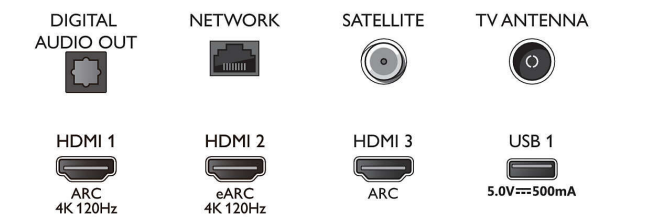

4K UHD LED Android TV

Телевизор с 3-странен Ambilight Поддържа всички основни HDR формати, Видеопроцесор P5 120 Hz, 126 см (50") Android TV

50PUS8857/12

Спецификации

Ambilight

- Функции на Ambilight: Вграден Ambilight+Hue, Музика с Ambilight, Режим игра, Адаптиране към цвета на стената, Режим "фойе", AmbiWakeUp, AmbiSleep, Безжични домашни високоговорители Philips, Ambilight Augoга, Анимация при стартиране на Ambilight
- Версия на Ambilight: 3-странен

Картина/дисплей

- Размер на екрана по диагонал (метрична с-ма):

- 126 см
- Дисплей: 4K Ultra HD LED
- Разделителна способност на екрана: 3840 x 2160
- Основна скорост на обновяване: 120 Hz
- Блок за обработка на картината: Видео процесор P5 Perfect Picture
- Подобрене на картината: Dolby Vision, HDR10+, Micro Dimming Pro, Режим "Режисьор", Natural Motion, Широка цветова гама 90% DCI/P3, CalMAN Ready
- Размер на екрана по диагонал (инчове): 50 инча

Входна разделителна способност на дисплея

- Разделителна способност – Скорост на обновяване: 576p – 50 Hz, 640 x 480 – 60 Hz, 720p-50 Hz, 60 Hz, 2560 x 1440 – 60 Hz, 120 Hz, 1920 x 1080p – 24 Hz, 25 Hz, 30 Hz, 50 Hz, 3840 x 2160p – 24 Hz, 25 Hz, 30 Hz, 50 Hz, , 60 Hz, 100 Hz, 120 Hz.

Тунер / Приемане / Предаване

- Цифров телевизор: DVB-T/T2/T2-HD/C/S/S2
- Телевизионен справочник на програмите*

Connections

Side

Bottom