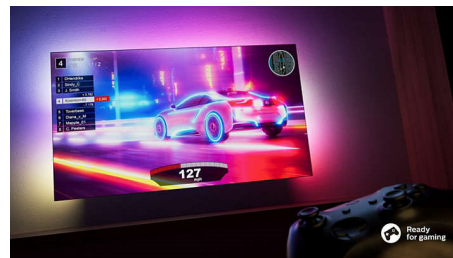

Uwielbia gry

Nie możesz doczekać się rozgrywki? Telewizor 60 Hz z systemem Ambilight o HDMI 2.1 obsługuje szybką rozgrywkę, a tryb Ultra Motion Clarity zapewnia ostrzejszy i płynniejszy obraz. Po włączeniu konsoli automatycznie aktywowane jest ustawienie wyjątkowo małego opóźnienia, a tryb gier Ambilight sprawia, że emocje są jeszcze większe.