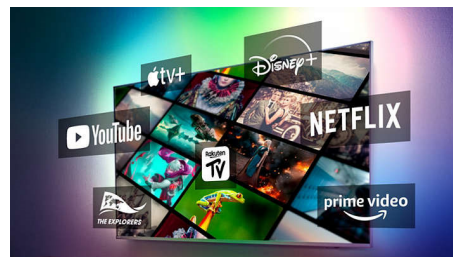

Google TV™

Co chcesz oglądać? Google TV łączy filmy, programy i wiele innych, spośród Twoich aplikacji i subskrypcji i organizuje je dla Ciebie. Otrzymasz sugestie na podstawie tego, co lubisz, możesz nawet użyć aplikacji Google TV w telefonie, aby stworzyć listę do obejrzenia poza domem.