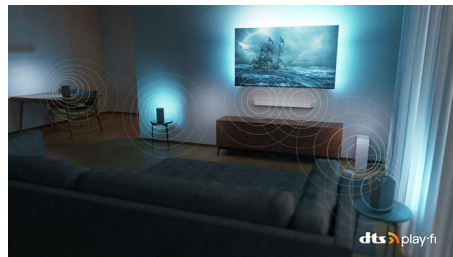

DTS Play-Fi

Od razu po wyjęciu z opakowania dźwięk z telewizora jest dobry i czysty. Jeśli chcesz więcej, domowy system bezprzewodowy firmy Philips z funkcją DTS Play-Fi pozwala w kilka sekund połączyć się ze zgodnymi soundbarami i głośnikami bezprzewodowymi w całym domu.

65PUS8518/12

Możesz nawet utworzyć zestaw kina domowego z dźwiękiem przestrzennym, wykorzystując telewizor jako głośnik centralnego.