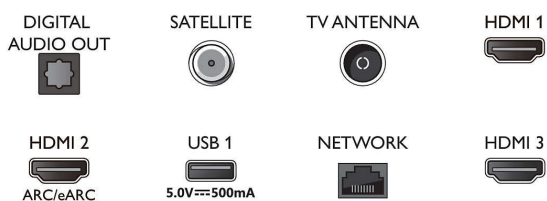

Android TV

- System operacyjny: Google TV™
- Fabrycznie zainstalowane aplikacje: Filmy z Google Play*, Wyszukiwanie Google, YouTube, Netflix,

Connections

Side

Bottom

Telewizor 4K Ambilight

Telewizor 164 cm (65") z Ambilight Procezor P5 Perfect Picture, Obsługa głównych formatów HDR, Google TV™

Dane techniczne

- Apple TV, Filmy Amazon Prime, Disney+, Muzyka YouTube, Aplikacja Fitness, Ambilight Aurora
- Dostępna pamięć flash: 16 GB*
- Chmura gier: GeForce Now

Funkcje technologii Smart TV

- Telewizor interaktywny: HbbTV
- Pilot: z obsługą głosu
- Sterowanie głosowe*: Wbudowana funkcja Asystent Google, Pilot z mikrofonem, Współpraca z usługą Alexa.