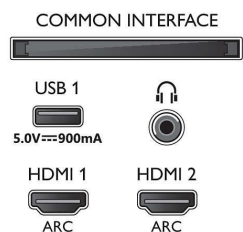

4K UHD LED Android TV

Телевизор Ambilight 108 см (43") Индекс на качеството на образа 1700, HDR 10+, Видео процесор P5 Perfect Picture

43PUS7304/12

Спецификации

Ambilight

- Функции на Ambilight: Вграден Ambilight+Hue, Музика с Ambilight, Режим игра, Адаптиране към цвета на стената, Режим "фойе"
- Версия на Ambilight: 3-странен

Картина/дисплей

- Съотношение на размерите на картината: 16:9
- Размер на екрана по диагонал (инчове): 43 инч
- Размер на екрана по диагонал (метрична с-ма): 108 см

- Дисплей: 4K Ultra HD LED
- Разделителна способност на екрана: 3840 x 2160
- Блок за обработка на картината: Видео процесор P5 Perfect Picture
- Подобрене на картината: Разделителна способност Ultra, Micro Dimming Pro, 1700 PPI, Dolby Vision, HDR10+
- Размер на екрана по диагонал (инчове): 43 инча

Поддържана разделителна

способност на дисплея

- Компютърни входове на всички HDMI: Поддържан HDR, HDR10/HLG, до 4K UHD 3840 x 2160 при 60 Hz
- Видео входове на всички HDMI: до 4K UHD 3840 x 2160 при 60 Hz, Поддържан HDR, HDR10/HLG (Hybrid Log Gamma), HDR10+/Dolby Vision

Тунер / Приемане / Предаване

- Цифров телевизор: DVB-T/T2/T2-HD/C/S/S2

Connections

Side