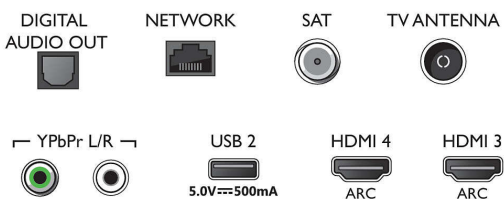

Тунер / Приемане / Предаване

- Цифров телевизор: DVB-T/T2/T2-HD/C/S/S2

Connections

Side

Bottom

4K UHD LED Android TV

Телевизор Ambilight 108 см (43") Индекс на качеството на образа 1700, HDR 10+, Видео процесор P5 Perfect Picture