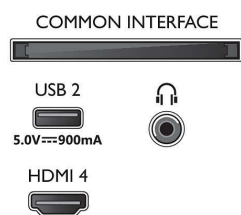

4K Ambilight TV

139 cm (55") Ambilight televizor P5 Procesor za obradu slike, Podrška za najpopularnije HDR formate, Google TV™

Specifikacije

Ambilight

- Ambilight funkcije: Prilagođava se boji zida, Longe režim, Režim za igre, Ambilight muzika, AmbiWakeup, AmbiSleep, kompatibilnost sa Philips Wireless Home Speakers, Ambilight početna animacija
- Ambilight verzija: 3-strana

Slika/Prikaz

- Dijagonalna veličina ekrana (u inčima): 55 inč
- Dijagonalna veličina ekrana (u cm): 139 cm
- Ekran: 4K Ultra HD LED
- Rezolucija panela: 3840 x 2160

- Matična brzina osvežavanja: 60 Hz
- Procesor slike: P5 Procesor za obradu slike
- Poboľšane karakteristike slike: Dolby Vision, HDR10+, Micro Dimming Pro, Natural Motion, Široka gama boja 90% DCI/P3, Podrška za CalMAN, HLG (Hybrid Log Gamma)

Rezolucija ulaznog signala ekrana

- Rezolucija – Intenzitet osvežavanja: 576p – 50Hz, 640x480 – 60 Hz, 720p – 50 Hz, 60 Hz, 1920x1080p – 24 Hz, 25 Hz, 30 Hz, , 50 Hz, 60 Hz, 2560x1440 – 60 Hz, 3840x2160p – 24 Hz, 25 Hz, 30 Hz, , 50 Hz, 60 Hz

55PUS8518/12

Podešivač / Prijem / Prenos

- Digitalni televizor: DVB-T/T2/T2-HD/C/S/S2
- video plejbek: PAL, SECAM
- Vodič za TV program*: Elektronski TV vodič za 8 dana
- Oznaka jačine signala
- Teletekst: 1000 stranica hiperteksta
- HEVC podrška

Android televizor

- OS: Google TV™
- Unapred instalirane aplikacije: Google Play Movies*, Google pretraga, YouTube, Netflix,

Connections

Side