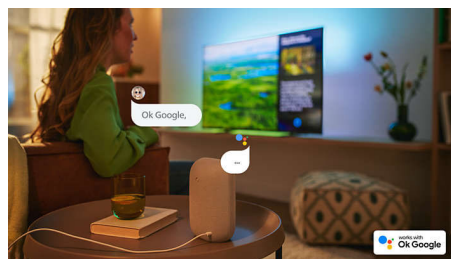

AI-spraakbediening

U kunt kiezen uit verschillende spraakassistenten! U kunt de TV bedienen en Google Assistent vragen om series en films te zoeken via slimme speakers van Google. Of vraag Alexa via Alexa-apparaten.