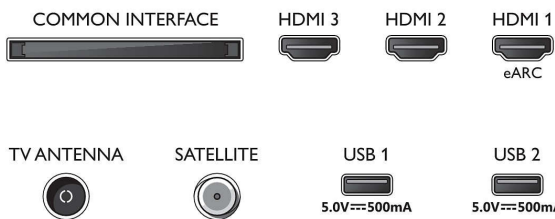

Smart TV

- Besturingssysteem (OS): Smart TV met verbeterd besturingssysteem

Smart TV-functies

- Gebruikersinteractie: SimplyShare, Schermduplicatie
- Interactieve TV: HbbTV

Connections

Side

Rear

Specificaties

- SmartTV-apps*: YouTube, Philips-winkel, Amazon Prime Video, Netflix
- Spraakassistent*: Werkt met Alexa, Werkt met Google Home

Multimedia-toepassingen

- Videoweergaveformaten: Containers: AVI, MKV, H264/MPEG-4 AVC, MPEG-1, MPEG-2, MPEG-4, VP9, HEVC (H.265), AV1
- Muziekweergaveformaten: AAC, MP3, WAV, WMA (versie 2 tot versie 9.2), WMA-PRO (v9 en v10), FLAC
- Ondersteunde ondertitelindelingen: .SML, .SRT, .SSA, .SUB, .TXT, .ASS
- Beeldweergaveformaten: JPEG, BMP, GIF, PNG, HEIF