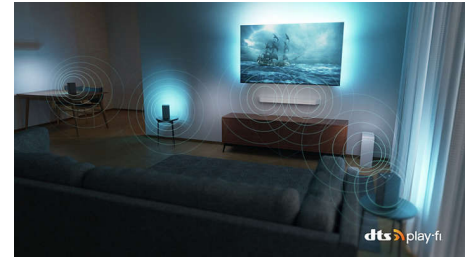

75PUS8818/12

DTS Play-Fi

Ви отримаєте чудовий, чистий звук телевізора відразу після розпакування. Якщо вам потрібно більше, бездротова домашня система Philips із DTS Play-Fi дозволяє за лічені секунди під'єднати сумісні саундбари і бездротові гучномовці по всій оселі. Можна навіть створити систему домашнього кінотеатру з об'ємним звуком, використовуючи телевізор як центральний гучномовець.