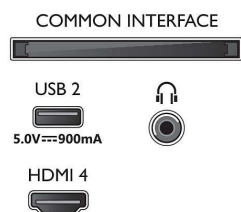

4K телевизор з Ambilight

Телевізор 189 см (75 д.) із Ambilight P5 Picture Engine 120 Гц, Підтримка основних форматів HDR, Google TV™

Специфікації

Ambilight

- Функції Ambilight: Адаптація до кольору стіни, Режим розслаблюючого світла, Режим гри, Музичний режим Ambilight, AmbiWakeur, AmbiSleep, Працює з бездротовими домашніми гучномовцями Philips, Анімація завантаження Ambilight
- Версія Ambilight: 3-стороннє

Зображення/дисплей

- Розмір екрана по діагоналі (у дюймах): 75 дюймів
- Розмір екрана по діагоналі (у метрах): 189 см
- Дисплей: 4K Ultra HD LED

- Роздільна здатність панелі: 3840 x 2160
- Природна частота оновлення: 120 Гц
- Процесор зображення: P5 Perfect Picture Engine
- Покращення зображення: Micro Dimming Pro, Широка кольорова гама 90% DCI/P3, HDR10+, Dolby Vision, Підтримка CalMAN, Perfect Natural Motion, HLG (Hybrid Log Gamma)

Роздільна здатність вхідного сигналу дисплея

- Роздільна здатність – частота оновлення: 576р – 50 Гц, 640x480 – 60 Гц, 720р – 50 Гц, 60 Гц, 1920x1080р – 24 Гц, 25 Гц, 30 Гц, 50 Гц, 60 Гц,

75PUS8818/12

100 Гц, 120 Гц, 2560x1440 – 60 Гц, 120 Гц, 3840x2160р – 24 Гц, 25 Гц, 30 Гц, 50 Гц, 60 Гц, 100 Гц, 120 Гц.

Тюнер/Приймач/Передача

- Цифрові телевізори: DVB-T/T2/T2-HD/C/S/S2
- Відтворення відео: PAL, SECAM
- Телегід*: Електронний довідник програм на 8 днів
- Індикація потужності сигналу
- Телетекст: Гіпертекст на 1000 сторінок
- Підтримка HEVC

Connections

Side