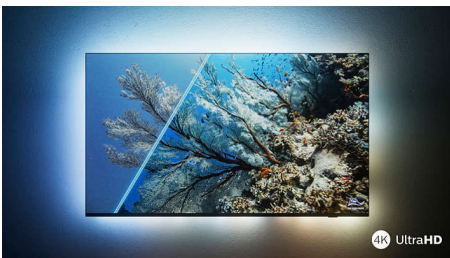

Надчітке зображення

Незалежно від того, що ви дивитесь, вам сподобається яскраве, ультрачітке

зображенням з яскравими кольорами. Крім того, цей телевізор 4K (UHD) Ambilight сумісний з усіма основними форматами HDR, щоб під час трансляції контенту HDR ви бачили більше деталей, навіть на темних і світлих ділянках.