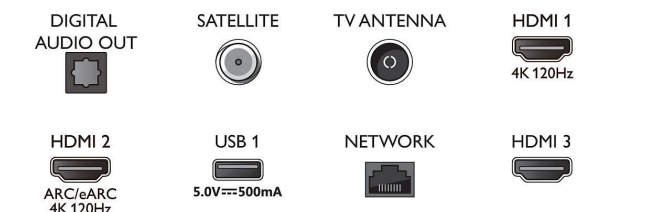

Зображення/дисплей

- Розмір екрана по діагоналі (у дюймах): 75 дюймів
- Розмір екрана по діагоналі (у метрах): 189 см
- Дисплей: 4K Ultra HD LED

- Роздільна здатність панелі: 3840 x 2160
- Природна частота оновлення: 120 Гц
- Процесор зображення: P5 Perfect Picture Engine
- Покращення зображення: Micro Dimming Pro, Широка кольорова гама 90% DCI/P3, HDR10+, Dolby Vision, Підтримка CalMAN, Perfect Natural Motion, HLG (Hybrid Log Gamma)

Connections

Side

Bottom

4K телевізор з Ambilight

Телевізор 189 см (75 д.) із Ambilight P5 Picture Engine 120 Гц, Підтримка основних форматів HDR, Google TV™

Специфікації**Android TV**

- ОС: Google TV™
- Попередньо встановлені застосунки: Фільми Google Play*, Пошук Google, YouTube, Netflix, Apple TV, Amazon Prime Video, Disney+, YouTube Music, Fitness App, Ambilight Aurora
- Об'єм пам'яті (флеш): 16 Гб*
- Ігри у хмарі: GeForce Now