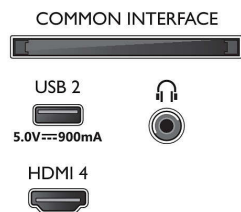

Android-TV

- Operativsystem: Google TV™
- Forhåndsinstallerte apper: Filmer fra Google Play*

Connections

Side

Bottom

4K Ambilight-TV

215 cm (85") Ambilight-TV P5-picture engine – 120 Hz, De viktigste HDR-formater støttes, Google TV™