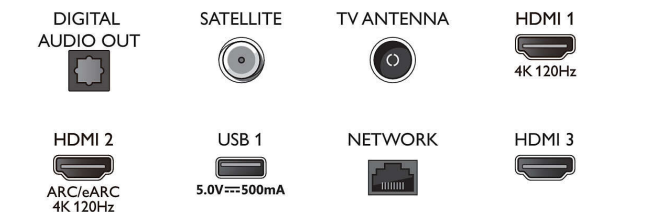

Android-TV

- Operativsystem: Google TV™
- Forhåndsinstallerte apper: Filmer fra Google Play*

Connections

Side

Bottom

4K Ambilight-TV

215 cm (85") Ambilight-TV P5-picture engine – 120 Hz, De viktigste HDR-formater støttes, Google TV™

85PUS8808/12

Spesifikasjoner

- Google-søk, YouTube, Netflix, Apple TV, Amazon Prime Video, Disney+, YouTube Music, Treningsapp, Ambilight Aurora
- Minnestørrelse (Flash): 16 GB*
- Spillsky: Geforce Now

Smart TV-funksjoner