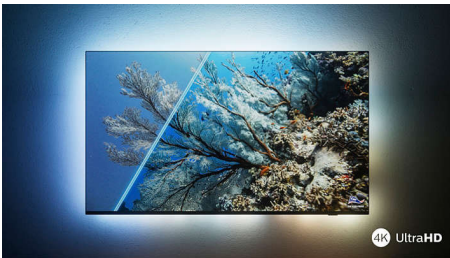

Sylskarpt bilde

Uansett hva du ser på, får du et klart, sylskarpt bilde med levende farger. I tillegg er denne 4K UHD Ambilight-TV-en kompatibel med alle de store HDR-formatene, slik at du kan se flere detaljer, selv i mørke og lyse områder, når du strømmer HDR-innhold.