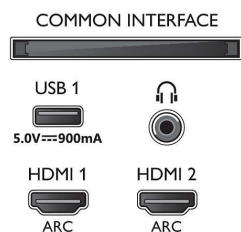

4K UHD LED Android TV

Телевизор Ambilight 126 см (50") Индекс на качеството на образа 1700, HDR 10+, Видео процесор P5 Perfect Picture

50PUS7354/12

Спецификации

Ambilight

- Функции на Ambilight: Вграден Ambilight+Hue, Музика с Ambilight, Режим игра, Адаптиране към цвета на стената, Режим "фойе"
- Версия на Ambilight: 3-странен

Картина/дисплей

- Съотношение на размерите на картината: 16:9
- Размер на екрана по диагонал (метрична с-ма): 126 см
- Дисплей: 4K Ultra HD LED

- Разделителна способност на екрана: 3840 x 2160
- Блок за обработка на картината: Видео процесор P5 Perfect Picture
- Подобрене на картината: Разделителна способност Ultra, HDR10+, Dolby Vision, Micro Dimming Pro, 1700 PPI
- Размер на екрана по диагонал (инчове): 50 инча

Поддържана разделителна способност на дисплея

- Компютърни входове на всички HDMI:

Поддържан HDR, HDR10/HLG, до 4K UHD 3840 x 2160 при 60 Hz

- Видео входове на всички HDMI: до 4K UHD 3840 x 2160 при 60 Hz, Поддържан HDR, HDR10/HLG (Hybrid Log Gamma), HDR10+/Dolby Vision

Тuner / Приемане / Предаване

- Цифров телевизор: DVB-T/T2/T2-HD/C/S/S2
- Възпроизвеждане на видео: NTSC, PAL, SECAM
- Поддръжка на MPEG: MPEG2, MPEG4

Connections

Side