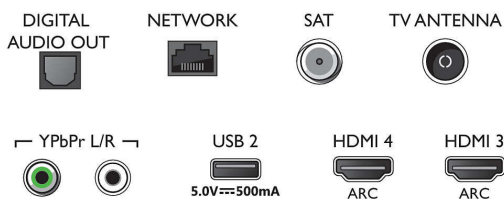

4K UHD LED Android TV

Телевизор Ambilight 126 см (50") Индекс на качеството на образа 1700, HDR 10+, Видео процесор P5 Perfect Picture

50PUS7354/12

Спецификации

Ambilight

- Функции на Ambilight: Вграден Ambilight+Hue, Музика с Ambilight, Режим игра, Адаптиране към цвета на стената, Режим "фойе"
- Версия на Ambilight: 3-странен

Картина/дисплей

- Съотношение на размерите на картината: 16:9
- Размер на екрана по диагонал (метрична с-ма): 126 см
- Дисплей: 4K Ultra HD LED

- Разделителна способност на екрана: 3840 x 2160
- Блок за обработка на картината: Видео процесор P5 Perfect Picture
- Подобрене на картината: Разделителна способност Ultra, HDR10+, Dolby Vision, Micro Dimming Pro, 1700 PPI
- Размер на екрана по диагонал (инчове): 50 инча

Поддържана разделителна способност на дисплея

- Компютърни входове на всички HDMI:

Поддържан HDR, HDR10/HLG, до 4K UHD 3840 x 2160 при 60 Hz

- Видео входове на всички HDMI: до 4K UHD 3840 x 2160 при 60 Hz, Поддържан HDR, HDR10/HLG (Hybrid Log Gamma), HDR10+/Dolby Vision

Тuner / Приемане / Предаване

- Цифров телевизор: DVB-T/T2/T2-HD/C/S/S2
- Възпроизвеждане на видео: NTSC, PAL, SECAM
- Поддръжка на MPEG: MPEG2, MPEG4

Connections

Side

Bottom