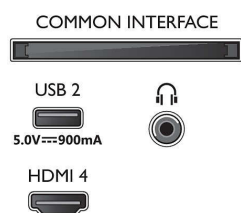

4K телевизор з Ambilight

Телевізор 164 см (65 д.) із Ambilight P5 Perfect Picture Engine, Підтримка основних форматів HDR, Google TV™

Специфікації

Ambilight

- Функції Ambilight: Адаптація до кольору стіни, Режим розслаблюючого світла, Режим гри, Музичний режим Ambilight, AmbiWakeur, AmbiSleep, Працює з бездротовими домашніми гучномовцями Philips, Анімація завантаження Ambilight
- Версія Ambilight: 3-стороннє

Зображення/дисплей

- Розмір екрана по діагоналі (у дюймах): 65 дюймів
- Розмір екрана по діагоналі (у метрах): 164 см

- Дисплей: 4K Ultra HD LED
- Роздільна здатність панелі: 3840 x 2160
- Природна частота оновлення: 60 Гц
- Процесор зображення: P5 Perfect Picture Engine
- Покращення зображення: Dolby Vision, HDR10+, Micro Dimming Pro, Natural Motion, Широка колірна гама 90% DCI/P3, Підтримка CalMAN, HLG (Hybrid Log Gamma)

Роздільна здатність вхідного сигналу дисплея

- Роздільна здатність – частота оновлення: 576р – 50 Гц, 640x480 – 60 Гц, 720р – 50 Гц, 60 Гц,

65PUS8518/12

1920x1080р – 24 Гц, 25 Гц, 30 Гц, 50 Гц, 60 Гц, 2560x1440 – 60 Гц, 3840x2160р – 24 Гц, 25 Гц, 30 Гц, 50 Гц, 60 Гц

Тюнер/Прийм./Передача

- Цифрові телевізори: DVB-T/T2/T2-HD/C/S/S2
- Відтворення відео: PAL, SECAM
- Телегід*: Електронний довідник програм на 8 днів
- Індикація потужності сигналу
- Телетекст: Гіпертекст на 1000 сторінок
- Підтримка HEVC

Connections

Side