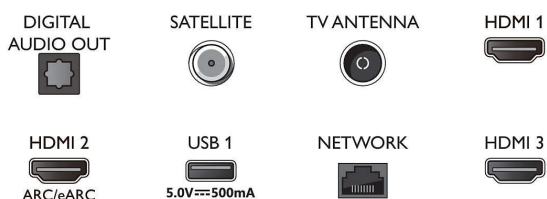

Connections

Side

Bottom

4K телевізор з Ambilight

Телевізор 164 см (65 д.) із Ambilight P5 Perfect Picture Engine, Підтримка основних форматів HDR, Google TV™

Специфікації**Android TV**

- ОС: Google TV™
- Попередньо встановлені застосунки: Фільми Google Play*, Пошук Google, YouTube, Netflix, Apple TV, Amazon Prime Video, Disney+, YouTube Music, Fitness App, Ambilight Aurora
- Об'єм пам'яті (флеш): 16 Гб*
- Ігри у хмарі: GeForce Now