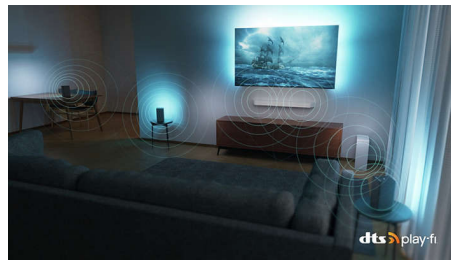

DTS Play-Fi

Ви отримаєте чудовий, чистий звук телевізора відразу після розпакування. Якщо вам потрібно більше, бездротова домашня система Philips із DTS Play-Fi дозволяє за

65PUS8518/12

лічені секунди під'єднати сумісні саундбари і бездротові гучномовці по всій оселі. Можна навіть створити систему домашнього кінотеатру з об'ємним звуком, використовуючи телевізор як центральний гучномовець.