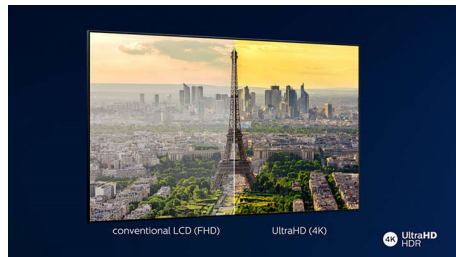

Поддържа се HDR10+

Вашият телевизор на Philips е предварително настроен, за да се възползвате максимално от видео формата HDR10+. Контрастът, цветът и нивата на яркостта се регулират от кадър до кадър. Независимо дали става въпрос за любимия сериал или за новия хит, сенките ще бъдат по-дълбоки. Ярките повърхности ще блестят. Цветовете ще бъдат по-истински.