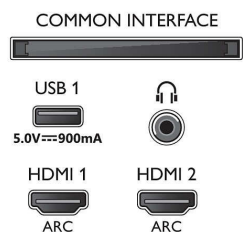

4K UHD LED Android TV

Телевизор Ambilight 108 см (43") Индекс на качеството на образа 1700, HDR 10+, Видео процесор P5 Perfect Picture

43PUS7334/12

Спецификации

Ambilight

- Функции на Ambilight: Вграден Ambilight+Hue, Музика с Ambilight, Режим игра, Адаптиране към цвета на стената, Режим "фойе"
- Версия на Ambilight: 3-странен

Картина/дисплей

- Съотношение на размерите на картината: 16:9
- Размер на екрана по диагонал (метрична с-ма): 108 см
- Дисплей: 4K Ultra HD LED

- Разделителна способност на екрана: 3840 x 2160
- Блок за обработка на картината: Видео процесор P5 Perfect Picture
- Подобрене на картината: Разделителна способност Ultra, Micro Dimming Pro, 1700 PPI, Dolby Vision, HDR10+
- Размер на екрана по диагонал (инчове): 43 инча

Поддържана разделителна способност на дисплея

- Компютърни входове на всички HDMI:

Поддържан HDR, HDR10/HLG, до 4K UHD 3840 x 2160 при 60 Hz

- Видео входове на всички HDMI: до 4K UHD 3840 x 2160 при 60 Hz, Поддържан HDR, HDR10/HLG (Hybrid Log Gamma), HDR10+/Dolby Vision

Тuner / Приемане / Предаване

- Цифров телевизор: DVB-T/T2/T2-HD/C/S/S2
- Възпроизвеждане на видео: NTSC, PAL, SECAM
- Поддръжка на MPEG: MPEG2, MPEG4

Connections

Side