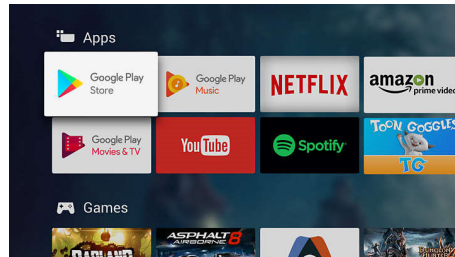

ТВ съдържание

Идете отвъд традиционното телевизионно програмиране с Google Play Магазина и галерията с приложения на Philips. Изживейте безкрайно много филми, телевизия, музика, приложения и игри онлайн. Още неща, на които да се радвате.

Изкуствен интелект с гласово управление.

Управлявайте вашия Android телевизор на Philips с гласа си. Искате да поиграте, да гледате Netflix или да откриете съдържание и приложения в Google Play Магазин? Само кажете на телевизора си. Можете дори да управлявате всички домашни смарт устройства, съвместими с Google Assistant, като например да приглушите светлината и да настроите термостата за филмовата вечер. Без да ставате от дивана. Дните на търсене на дистанционното управление на телевизора свършиха. Сега вече можете да използвате гласа си, за да управлявате вашия Android телевизор на Philips чрез устройства, съвместими с Alexa, като Amazon Echo. Включете вашия телевизор, сменете канала, превключете на вашата игрова конзола и други с Alexa.

Внушителни ефекти

Отчетлив, ясен диалог. Внушителни ефекти.

Добре балансирано аудио

Добре балансирано аудио от широколентови високоговорители.

Тънка конструкция

Тънък дизайн. Тънка метална рамка и метална шарнирна стойка