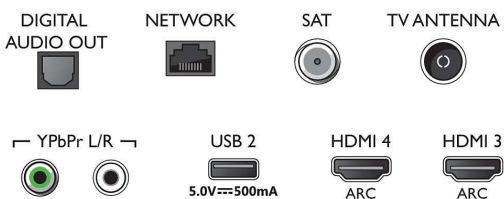

Тuner / Приемане / Предаване

- Цифров телевизор: DVB-T/T2/T2-HD/C/S/S2
- Възпроизвеждане на видео: NTSC, PAL, SECAM
- Поддръжка на MPEG: MPEG2, MPEG4

Connections

Side

Bottom

4K UHD LED Android TV

Телевизор Ambilight 108 см (43") Индекс на качеството на образа 1700, HDR 10+, Видео процесор P5 Perfect Picture