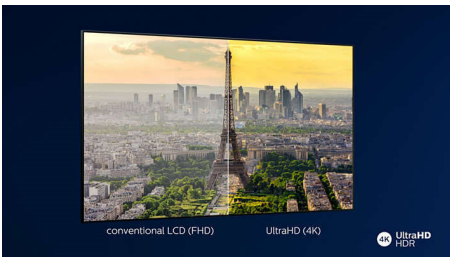

4K UHD

Ярък 4K LED TV. Жива HDR картина. Плавно движение. Philips 4K UHD TV вдъхва живот на съдържанието с богати цветове и ясен контраст. Изображенията имат по-голяма дълбочина, а движението е гладко. Филми, шоута, игри и други изглеждат страхотно, независимо от източника.