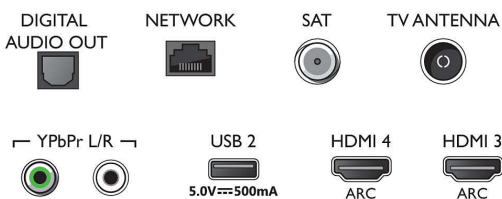

Тuner / Приемане / Предаване

- Цифров телевизор: DVB-T/T2/T2-HD/C/S/S2
- Възпроизвеждане на видео: NTSC, PAL, SECAM
- Поддръжка на MPEG: MPEG2, MPEG4

Connections

Side

Bottom

4K UHD LED Android TV

Телевизор Ambilight 139 см (55") Индекс на качеството на образа 1700, HDR 10+, Видео процесор P5 Perfect Picture