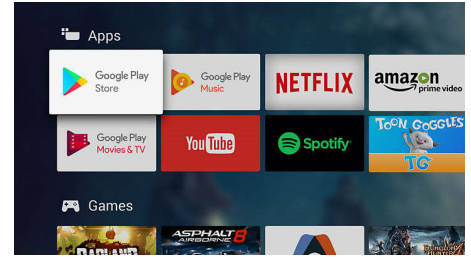

ТВ съдържание

Идете отвъд традиционното телевизионно програмиране с Google Play Магазина и галерията с приложения на Philips. Изживейте безкрайно много филми, телевизия, музика, приложения и игри онлайн. Още неща, на които да се радвате.

Искусствен интелект с гласово управление.

Управлявайте вашия Android телевизор на Philips с гласа си. Искате да поиграете, да гледате Netflix или да откриете съдържание и приложения в Google Play Магазин? Само кажете на телевизора си. Можете дори да управлявате всички домашни смарт устройства, съвместими с Google Assistant, като например да приглушите светлината и да настроите термостата за филмовата вечер. Без да ставате от дивана. Дните на търсене на дистанционното управление на телевизора свършиха. Сега вече можете да използвате гласа си, за да управлявате вашия Android телевизор на Philips чрез устройства, съвместими с Alexa, като Amazon Echo. Включете вашия телевизор, сменете канала, превключете на вашата игрова конзола и други с Alexa.

Внушителни ефекти

Отчетлив, ясен диалог. Внушителни ефекти.

Добре балансирано аудио

Добре балансирано аудио от широколентови високоговорители.

Тънка конструкция

Тънък дизайн. Тънка метална рамка и метална шарнирна стойка