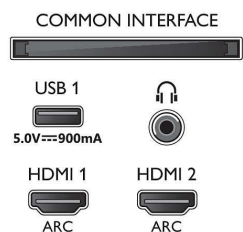

4K UHD LED Android TV

Телевизор Ambilight 139 см (55") Индекс на качеството на образа 1700, HDR 10+, Видео процесор P5 Perfect Picture

Спецификации

Ambilight

- Функции на Ambilight: Вграден Ambilight+Hue, Музика с Ambilight, Режим игра, Адаптиране към цвета на стената, Режим "фойе"
- Версия на Ambilight: 3-странен

Картина/дисплей

- Съотношение на размерите на картината: 16:9
- Размер на екрана по диагонал (метрична с-ма): 139 см
- Дисплей: 4K Ultra HD LED

- Разделителна способност на екрана: 3840 x 2160
- Блок за обработка на картината: Видео процесор P5 Perfect Picture
- Подобрене на картината: Разделителна способност Ultra, HDR10+, Dolby Vision, Micro Dimming Pro, 1700 PPI
- Размер на екрана по диагонал (инчове): 55 инча

Поддържана разделителна способност на дисплея

- Компютърни входове на всички HDMI:

55PUS7354/12

Поддържан HDR, HDR10/HLG, до 4K UHD 3840 x 2160 при 60 Hz

- Видео входове на всички HDMI: до 4K UHD 3840 x 2160 при 60 Hz, Поддържан HDR, HDR10/HLG (Hybrid Log Gamma), HDR10+/Dolby Vision

Тuner / Приемане / Предаване

- Цифров телевизор: DVB-T/T2/T2-HD/C/S/S2
- Възпроизвеждане на видео: NTSC, PAL, SECAM
- Поддръжка на MPEG: MPEG2, MPEG4

Connections

Side