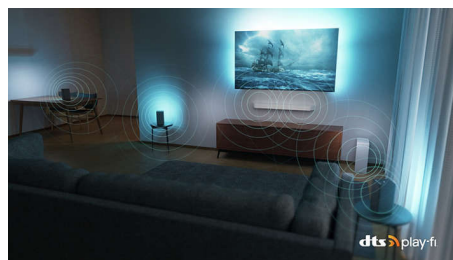

DTS Play-Fi

Odmah po otpakivanju dobijate odličan, jasan zvuk televizora. Ako želite više, Philips Wireless Home System sa tehnologijom DTS Play-Fi omogućava povezivanje sa

65PUS8818/12

kompatibilnim soundbar i bežičnim zvučnicima u domu za nekoliko sekundi. Možete čak i da kreirate sistem kućnog bioskopa sa surround zvukom u kojem će televizor imati ulogu centralnog zvučnika.