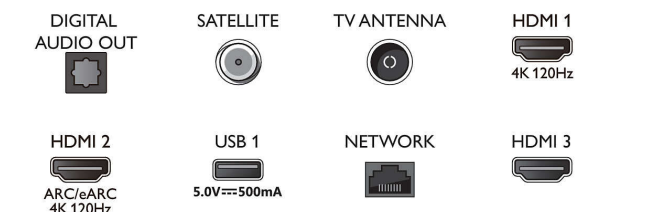

Slika/Prikaz

- Dijagonalna veličina ekrana (u inčima): 65 inč
- Dijagonalna veličina ekrana (u cm): 164 cm
- Ekran: 4K Ultra HD LED
- Rezolucija panela: 3840 x 2160

- Matična brzina osvežavanja: 120 Hz
- Procesor slike: P5 Procesor za obradu slike
- Poboljšane karakteristike slike: Micro Dimming Pro, Široka gama boja 90% DCI/P3, HDR10+, Dolby Vision, Podrška za CalMAN, Perfect Natural Motion, HLG (Hybrid Log Gamma)

Android televizor

- OS: Google TV™

Connections

Side

Bottom

4K Ambilight TV

164 cm (65") Ambilight televizor P5 Picture Engine-120 Hz, Podrška za najpopularnije HDR formate, Google TV™

Specifikacije