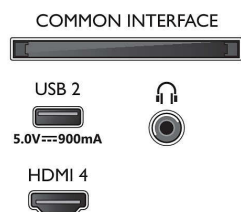

Android televizor

- OS: Google TV™

Connections

Side

Bottom

4K Ambilight TV

164 cm (65") Ambilight televizor P5 Picture Engine-120 Hz, Podrška za najpopularnije HDR formate, Google TV™

Specifikacije