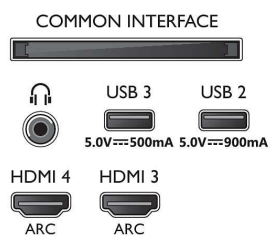

Specifikationer

Ambilight

- Ambilight-funktioner: Indbygget Ambilight+hue, Ambilight-musik, Spil-tilstand, Tilpasning til vægfarve, Lounge-tilstand, AmbiWakeup, AmbiSleep, Philips Wireless Home-højtalere, Ambilight Aurora, Ambilight-opstartsanimation
- Ambilight-version: næste generation 4-sidet

Billede/display

- Diagonal skærmstørrelse (metrisk): 139 cm
- Display: 4K Ultra HD OLED

- Panelopløsning: 3840 x 2160
- Oprindelig opdateringshastighed: 120 Hz
- Picture engine: P5 AI Perfect Picture Engine
- Billedforbedring: Wide Colour-farveskala, 99 % DCI/P3, Dolby Vision, Perfect Natural Motion, Micro Dimming Perfect, A.I. PQ-tilstand, CalMAN Ready, HDR10+ Adaptive, IMAX Enhanced-tilstand, Filmskabertilstand
- Diagonal skærmstørrelse (tommer): 55 tommer

Indgangsløsning på skærm

- Opløsning - opdateringshastighed: 576p - 50 Hz, 640x480 - 60 Hz, 720p - 50 Hz, 60 Hz, 1920x1080p - 24 Hz, 30 Hz, 50 Hz, 60 Hz, 100 Hz, 120 Hz., 2560x1440 - 60 Hz, 120 Hz, 3840x2160p - 24 Hz, 30 Hz, 50 Hz, , 60Hz,100Hz,120Hz.

Tuner/modtagelse/transmission

- Digital TV: DVB-T/T2/T2-HD/C/S/S2
- TV-programoversigt*: 8 dages elektronisk programguide

Connections

Side