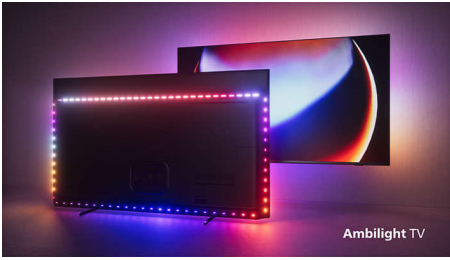

PHILIPS

Vigtigste nyheder

4-sidet Ambilight

Ambilight gør oplevelsen ved at se fjernsyn på et Philips OLED TV endnu mere fantastisk. LED-lys på alle fire sider på TV'et lyser op og skifter farve perfekt synkroniseret med farverne på det, der sker på skærmen – eller din musik. Det er så stemningsfyldt og medrivende, at du vil undre dig over, hvordan du har kunne undvære det.