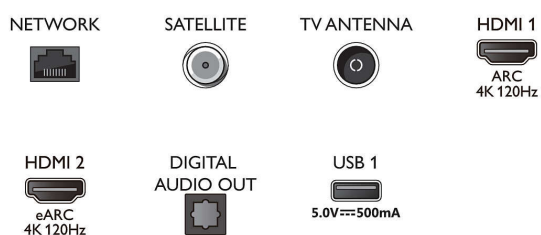

Tuner/modtagelse/transmission

- Digital TV: DVB-T/T2/T2-HD/C/S/S2
- TV-programoversigt*: 8 dages elektronisk programguide

Connections

Side

Bottom

Specifikationer

- Signalstyrke-indikation
- Tekst-TV: 1000 siders hypertext
- HEVC-understøttelse