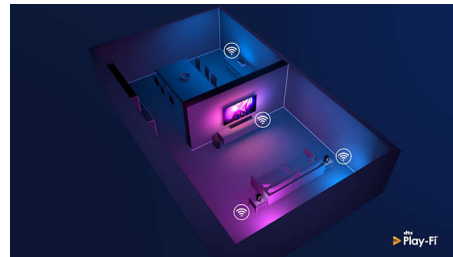

50PUS8536/12

Съвместимост с DTS Play-Fi

С DTS Play-Fi на вашия телевизор Philips можете да се свързвате със съвместими високоговорители във всяка стая. Имате безжични високоговорители в кухнята? Слушайте филма, докато приготвяте лека закуска, или следете спортните коментари, докато вземате напитки за всички.