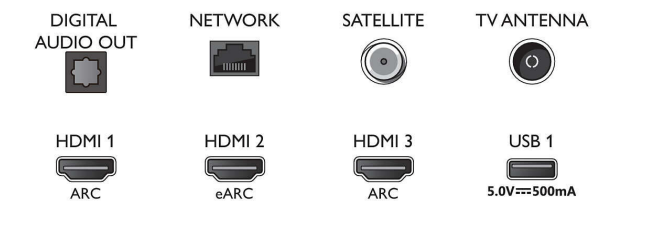

4K UHD LED Android TV

Телевизор с 3-странен Ambilight Поддържа всички основни HDR формати, Видео процесор P5 Perfect Picture, 126 см (50") Android TV

50PUS8536/12

Спецификации

Ambilight

- Функции на Ambilight: Вграден Ambilight+Hue, Музика с Ambilight, Режим игра, Адаптиране към цвета на стената, Режим "фоайе", AmbiWakeUp, AmbiSleep, Безжични домашни високоговорители Philips
- Версия на Ambilight: 3-странен

Картина/дисплей

- Съотношение на размерите на картината: 16:9
- Размер на екрана по диагонал (инчове): 50 инч
- Размер на екрана по диагонал (метрична с-ма):

- 126 см
- Дисплей: 4K Ultra HD LED
- Разделителна способност на екрана: 3840 x 2160
- Блок за обработка на картината: Видео процесор P5 Perfect Picture
- Подобрене на картината: Разделителна способност Ultra, Dolby Vision, HDR10+, ISF управление на цветовете, Micro Dimming Pro
- Размер на екрана по диагонал (инчове): 50 инча

Поддържана разделителна способност на

Дисплея

- Компютърни входове на всички HDMI: Поддържан HDR, HDR10/HLG, до 4K UHD 3840 x 2160 при 60 Hz, Поддържан HDR, HDR10+/HLG
- Видео входове на всички HDMI: до 4K UHD 3840 x 2160 при 60 Hz, Поддържан HDR, HDR10/HLG (Hybrid Log Gamma), HDR10+/Dolby Vision

Тунер / Приемане / Предаване

- Цифров телевизор: DVB-T/T2/T2-HD/C/S/S2
- Възпроизвеждане на видео: PAL, SECAM
- Поддръжка на MPEG: MPEG2, MPEG4

Connections

Side

Bottom