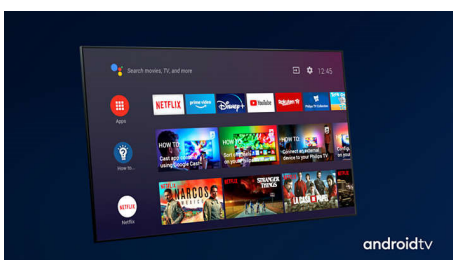

Android TV

Вашият Android телевизор Philips ви предоставя желаното от вас съдържание –

когато го поискате. Можете да персонализирате началния екран, за да показва любимите ви приложения и да улесни достъпа до филми и предавания, които обичате. Или да продължите оттам, откъдето сте спрели.