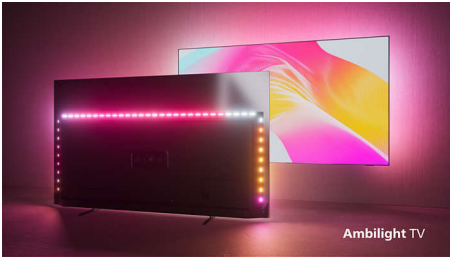

Vigtigste nyheder

Næste generations Ambilight

Med næste generations Ambilight omslutter LED'er bag skærmen dig i en glorie af farverigt lys, der er mere detaljeret, bedre defineret og bedre synkroniseret med handlingen end nogensinde før! Du kan også skabe liv på en tom skærm med Aurora-samlingen af billeder og videoer, som ser fantastiske ud med Ambilight.