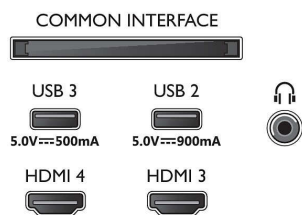

Specifikationer

Ambilight

- Ambilight-funktioner: Tilpasning til vægfarve, Lounge-tilstand, Spil-tilstand, Ambilight-musik, AmbiWakeup, AmbiSleep, fungerer med Philips Wireless Home-højtalere, Ambilight-opstartsanimation
- Ambilight-version: næste generation 3-sidet

Billede/display

- Diagonal skærmstørrelse (tommer): 65 tommer
- Diagonal skærmstørrelse (metrisk): 164 cm

- Display: 4K Ultra HD OLED
- Panelopløsning: 3840 x 2160
- Oprindelig opdateringshastighed: 120 Hz
- Picture engine: P5 AI Perfect Picture Engine
- Billedforbedring: Perfect Natural Motion, Micro Dimming Perfect, Wide Colour-farveskala, 99 % DCI/P3, Dolby Vision, HLG (Hybrid Log Gamma), A.I. PQ-tilstand, CalMAN Ready, IMAX Enhanced-tilstand, HDR10+ Adaptive, Filmskabertilstand

Indgangsløsning på skærm

- Opløsning - opdateringshastighed: 576p - 50 Hz, 640x480 - 60 Hz, 720p - 50 Hz, 60 Hz, 1920x1080p - 24 Hz, 30 Hz, 50 Hz, 60 Hz, 100 Hz, 120 Hz., 2560x1440 - 60 Hz, 120 Hz, 3840x2160p - 24 Hz, 30 Hz, 50 Hz, , 60Hz,100Hz,120Hz.

Tuner/modtagelse/transmission

- Digital TV: DVB-T/T2/T2-HD/C/S/S2
- TV-programoversigt*: 8 dages elektronisk programguide

Connections

Side