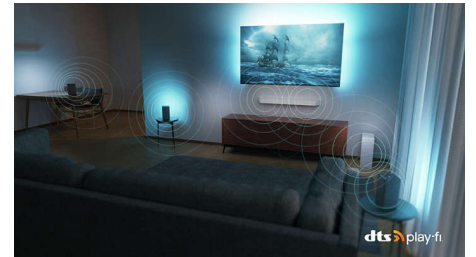

DTS Play-Fi

Med Philips Wireless Home System med DTS Play-Fi kan du på få sekunder oprette forbindelse til kompatible soundbars og trådløse højttalere i dit hjem. Lyt til film i køkkenet. Afspil musik overalt. Du kan endda lave et hjemmebiografsystem med surroundsound ved hjælp af dit Ambilight TV som en central højttaler.