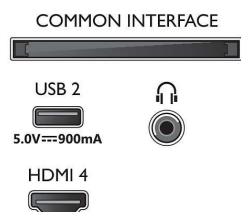

Connections

Side

Bottom

Téléviseur 4K Ambilight

Téléviseur Ambilight 164 cm (65") Moteur P5 Picture Engine - 120 Hz, Principaux formats HDR pris en charge, Google TV™

Caractéristiques

Android TV

- Système d'exploitation: Google TV™
- Applications intégrées: Google Play Films*, Google Search, YouTube, Netflix, Apple TV, Amazon Prime Video, Disney+, YouTube Music, Application Fitness, Ambilight Aurora
- Taille de la mémoire (flash): 16 Go*
- Cloud de gaming: GeForce NOW