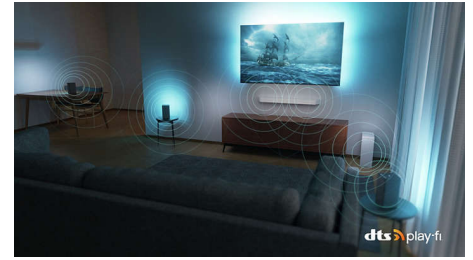

Dolby Vision et Dolby Atmos

Grâce aux technologies Dolby Vision et Dolby Atmos intégrées, vos films, émissions et jeux bénéficient d'une qualité visuelle et sonore incroyable. L'image est fidèle à la vision du réalisateur. Finie, la déception des scènes trop sombres pour comprendre ce qu'il se passe ! Entendez chaque mot clairement. Vivez des effets sonores entièrement immersifs.

65PUS8848/12

DTS Play-Fi

Votre téléviseur diffuse un son clair et de qualité dès le déballage. Si vous souhaitez aller plus loin, le système audio domestique sans fil Philips avec DTS Play-Fi vous permet de connecter des barres de son et des enceintes sans fil compatibles dans toute la maison en quelques secondes. Vous pouvez même créer un système Home Cinéma Surround en utilisant votre téléviseur comme enceinte centrale.