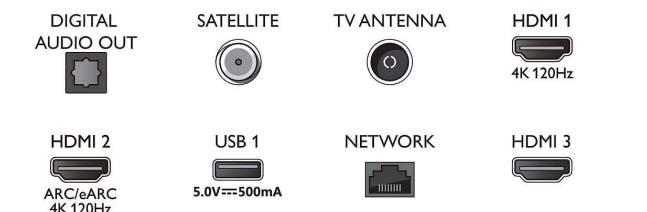

Image/affichage

- Diagonale de l'écran (pouces): 65 pouces
- Diagonale de l'écran (cm): 164 cm
- Afficheur: LED 4K Ultra HD
- Résolution d'écran: 3840 x 2160

- Fréquence de rafraîchissement natif: 120 Hz
- Moteur d'images: Moteur P5 Perfect Picture Engine
- Amélioration de l'image: Micro Dimming Pro, Wide Color Gamut 90 % DCI/P3, HDR10+, Dolby Vision, CalMAN Ready, Perfect Natural Motion, HLG (Hybrid Log Gamma)

65PUS8848/12

120 Hz, 3840 x 2160p - 24 Hz, 25 Hz, 30 Hz, 50 Hz, 60 Hz, 100 Hz, 120 Hz.

Tuner/réception/transmission

- TV numérique: DVB-T/T2/T2-HD/C/S/S2
- Lecture vidéo: PAL, SECAM
- Guide des programmes de télévision*: Guide électronique de programmes 8 j.
- Indication de l'intensité du signal
- Télétexte: Hypertexte 1 000 pages
- Compatible HEVC

Connections

Side

Bottom

Téléviseur 4K Ambilight

Téléviseur Ambilight 164 cm (65") Moteur P5 Picture Engine - 120 Hz, Principaux formats HDR pris en charge, Google TV™

Caractéristiques

Android TV

- Système d'exploitation: Google TV™
- Applications intégrées: Google Play Films*, Google Search, YouTube, Netflix, Apple TV, Amazon Prime Video, Disney+, YouTube Music, Application Fitness, Ambilight Aurora
- Taille de la mémoire (flash): 16 Go*
- Cloud de gaming: GeForce NOW