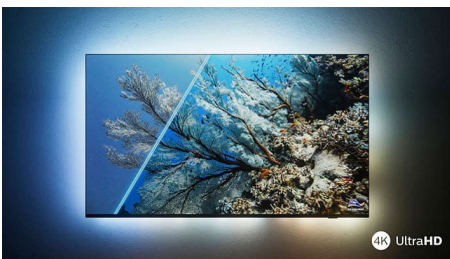

Une image ultra-nette

Quel que soit le contenu, profitez d'une image lumineuse et ultra-nette aux couleurs vives. De

plus, ce téléviseur 4K (UHD) Ambilight est compatible avec les principaux formats HDR. Vous verrez donc plus de détails, même dans les zones sombres et claires, sur des contenus HDR en streaming.