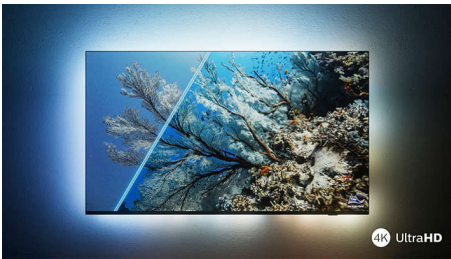

PHILIPS

Τηλεόραση Android 4K UHD LED

Τηλεόραση Ambilight 3 πλευρών Υποστήριξη σημαντικότερων φορμά HDR, P5 Perfect Picture Engine, Τηλεόραση Android 146 εκ. (58")

Χαρακτηριστικά

Το μοντέλο με Ambilight.

Με το Philips Ambilight, η υπέροχη εμπειρία παρακολούθησης μιας τηλεόρασης Philips γίνεται ακόμα μεγαλύτερη! Οι λυχνίες LED στα άκρα της τηλεόρασης ανάβουν και αλλάζουν χρώμα σε τέλειο συγχρονισμό με τα χρώματα της δράσης στην οθόνη ή με τη μουσική σας. Είναι τόσο εναρμονισμένο και καθηλωτικό που θα αναρωτιέστε πώς απολαμβάνετε την τηλεόραση χωρίς αυτό.

Ζωντανή εικόνα HDR

Θέλετε να αποκτήσετε την εμπειρία της τέλειας εικόνας σε κάθε σκηνή; Η τηλεόραση 4K UHD της Philips είναι συμβατή με όλες τις σημαντικές μορφές HDR, γεγονός που σημαίνει ότι απολαμβάνετε εκπληκτικές, ευκρινείς εικόνες. Θα βλέπετε κάθε λεπτομέρεια, ακόμα και σε σκοτεινές και φωτεινές περιοχές.