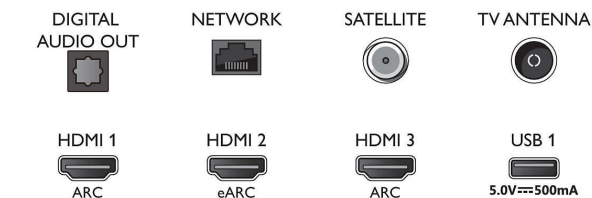

Αξεσουάρ

- Συμπεριλαμβανόμενα αξεσουάρ: Τηλεχειριστήριο, Οδηγός γρήγορης έναρξης, Φυλλάδιο νομικών πληροφοριών και πληροφοριών ασφαλείας, Καλώδιο ρεύματος, Βάση τραπεζιού, 2 μπαταρίες AAA

Σχεδίαση

- Χρώματα τηλεόρασης: Πλαίσιο σε γκρι ανθρακί χρώμα
- Σχεδίαση βάσης: Ράβδι V σε γκρι ανθρακί χρώμα

Connections

Side

Bottom

Ημερομηνία έκδοσης
2023-07-22

Έκδοση: 6.3.1

EAN: 87 18863 03408 8

© 2023 Koninklijke Philips N.V.

Με την επιφύλαξη παντός δικαιώματος.