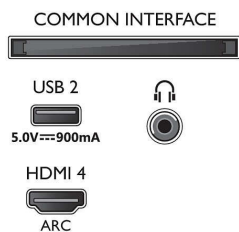

Αξεσουάρ

- Συμπεριλαμβανόμενα αξεσουάρ: Τηλεχειριστήριο, Οδηγός γρήγορης έναρξης, Φυλλάδιο νομικών πληροφοριών και πληροφοριών ασφαλείας, Καλώδιο ρεύματος, Βάση τραπεζιού, 2 μπαταρίες AAA

Σχεδίαση

- Χρώματα τηλεόρασης: Πλαίσιο σε γκρι ανθρακί χρώμα
- Σχεδίαση βάσης: Ράβδι V σε γκρι ανθρακί χρώμα

Connections

Side

Bottom

Ημερομηνία έκδοσης
2023-07-22

Έκδοση: 6.3.1

EAN: 87 18863 03408 8

© 2023 Koninklijke Philips N.V.

Με την επιφύλαξη παντός δικαιώματος.