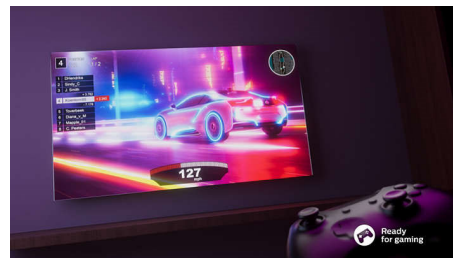

### Lielisks spēlēm.

HDMI 2.1 ļauj no konsoles iegūt maksimumu ar ātru spēles gaitu un vienmērīgu grafiku. VRR tiek atbalstīts un zemas ievades aizkaves iestatījums ieslēdzas automātiski, kad ieslēdzat konsoli.