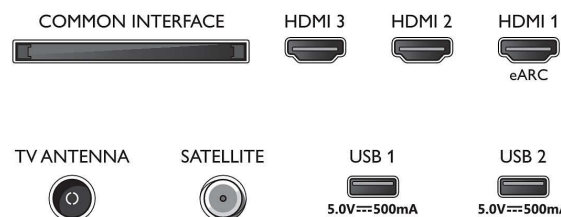

4K TV

189 cm (75 collu) TV Atbalsta galvenos HDR formātus, Dolby Atmos skaņa, Philips Smart TV

75PUS7608/12

Specifikācijas

Attēls/displejs

- Ekrāna diagonāles garums (metriskajā sistēmā): 189 cm
- Displejs: 4K Ultra HD LED
- Paneļa izšķirtspēja: 3840 x 2160
- Vietējā atsvaidzes intensitāte: 60 Hz
- Attēlu programma: Pixel Precise Ultra HD
- Attēla uzlabošana: HDR10, Atbalsta HDR10+, Dolby Vision, HLG (Hybrid Log Gamma)

Displeja ievades izšķirtspēja

- Izšķirtspēja – atsvaidzes intensitāte: 576p – 50 Hz,

640 x 480 – 60 Hz, 720p – 50 Hz, 60 Hz,
1920 x 1080p – 24 Hz, 25 Hz, 30 Hz, , 50 Hz,
60 Hz, 2560 x 1440 – 60 Hz, 3840 x 2160p –
24 Hz, 25 Hz, 30 Hz, , 50 Hz, 60 Hz

Uztvērējs/uztveršana/pārraide

- Digitālā TV: DVB-T/T2/T2-HD/C/S/S2
- Video atskaņošana: PAL, SECAM
- TV pārraižu ceļvedis*: 8 dienu elektroniskā TV programma
- Signāla stipruma indikators

- Teleteksts: 1000 lapu hiperteksts
- HEVC atbalsts

Smart TV

- OS: Smart TV ar jaunu operētājsistēmu

Smart TV funkcijas

- Lietotāja mijiedarbība: SimplyShare, Ekrāna spoguļošana
- Interaktīvā televīzija: HbbTV
- SmartTV programmas*: YouTube, Philips veikals,

Connections

Side

Rear