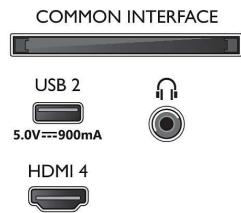

4K Ambilight TV

139 cm (55") Ambilight TV P5 Picture Engine, 120 Hz, Unterstützung gängiger HDR-Formate, Google TV™

55PUS8848/12

Daten

Ambilight

- Ambilight-Funktionen: Anpassung an die Wandfarbe, Lounge-Modus, Spielmodus, Ambilight Musik, AmbiWakeUp, AmbiSleep, Mit Philips Wireless Lautsprecher für zuhause kompatibel, Ambilight Bootup Animation
- Ambilight-Version: 3-seitig

Bild/Anzeige

- Bildschirmgröße diagonal (Zoll): 55 Zoll
- Bildschirmgröße diagonal (cm): 139 cm
- Anzeige: 4K Ultra HD LED
- Auflösung des Displays: 3.840 x 2.160

- Native Aktualisierungsrate: 120 Hz
- Picture Engine: P5 Perfect Picture Engine
- Bildoptimierung: Micro Dimming Pro, Wide Color Gamut 90 % DCI/P3, HDR10+, Dolby Vision, CalMAN Ready, Perfect Natural Motion, HLG (Hybrid Log Gamma)

Bildschirmeingangsauflösung

- Aktualisierungsrate (Auflösung): 576p, 50 Hz, 640 x 480, 60 Hz, 720p, 50 Hz, 60 Hz, 1.920 x 1.080p, 24 Hz, 25 Hz, 30 Hz, 50 Hz, 60 Hz, 100 Hz, 120Hz., 2560 x 1440, 60 Hz, 120 Hz, 3.840 x 2.160p, 24 Hz, 25 Hz, 30 Hz,

50 Hz, , 60 Hz, 100 Hz, 120Hz.

Tuner/Empfang/Übertragung

- Digitales Fernsehen: DVB-T/T2/T2-HD/C/S/S2
- Videowiedergabe: PAL, Secam
- TV-Programmführer*: 8-Tage-EPG
- Signalstärkeanzeige
- Videotext: 1.000 Seiten Hypertext
- HEVC-Unterstützung

Android TV

- Betriebssystem: Google TV™
- Vorinstallierte Apps: Google Play Movies*, Google-

Connections

Side