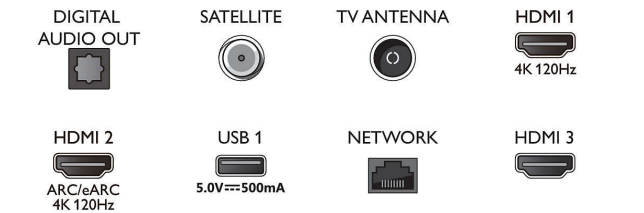

4K Ambilight TV

139 cm (55") Ambilight TV P5 Picture Engine, 120 Hz, Unterstützung gängiger HDR-Formate, Google TV™

55PUS8848/12

Daten

Ambilight

- Ambilight-Funktionen: Anpassung an die Wandfarbe, Lounge-Modus, Spielmodus, Ambilight Musik, AmbiWakeUp, AmbiSleep, Mit Philips Wireless Lautsprecher für zuhause kompatibel, Ambilight Bootup Animation
- Ambilight-Version: 3-seitig

Bild/Anzeige

- Bildschirmgröße diagonal (Zoll): 55 Zoll
- Bildschirmgröße diagonal (cm): 139 cm
- Anzeige: 4K Ultra HD LED
- Auflösung des Displays: 3.840 x 2.160

- Native Aktualisierungsrate: 120 Hz
- Picture Engine: P5 Perfect Picture Engine
- Bildoptimierung: Micro Dimming Pro, Wide Color Gamut 90 % DCI/P3, HDR10+, Dolby Vision, CalMAN Ready, Perfect Natural Motion, HLG (Hybrid Log Gamma)

Bildschirmeingangsauflösung

- Aktualisierungsrate (Auflösung): 576p, 50 Hz, 640 x 480, 60 Hz, 720p, 50 Hz, 60 Hz, 1.920 x 1.080p, 24 Hz, 25 Hz, 30 Hz, 50 Hz, 60 Hz, 100 Hz, 120Hz., 2560 x 1440, 60 Hz, 120 Hz, 3.840 x 2.160p, 24 Hz, 25 Hz, 30 Hz,

50 Hz, , 60 Hz, 100 Hz, 120Hz.

Tuner/Empfang/Übertragung

- Digitales Fernsehen: DVB-T/T2/T2-HD/C/S/S2
- Videowiedergabe: PAL, Secam
- TV-Programmführer*: 8-Tage-EPG
- Signalstärkeanzeige
- Videotext: 1.000 Seiten Hypertext
- HEVC-Unterstützung

Android TV

- Betriebssystem: Google TV™
- Vorinstallierte Apps: Google Play Movies*, Google-

Connections

Side

Bottom