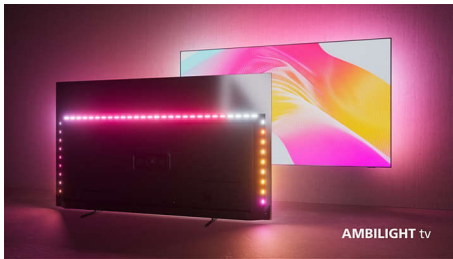

4K телевізор з Ambilight

Телевізор 139 см (55 д.) із Ambilight P5 Perfect Picture Engine, Підтримка основних форматів HDR, Google TV™

Основні особливості

The one із підсвічуванням Ambilight.

Телевізори з Ambilight — це єдині телевізори зі світлодіодним підсвічуванням позаду екрана, які реагують на те, що ви дивитесь, занурюючи вас в ореол різнобарвного світла. Це все змінює: ваш телевізор здається більшим, і ви глибше занурюєтеся в улюблені програми, фільми та ігри.