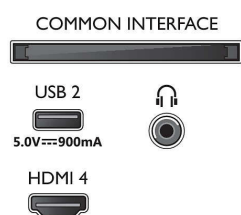

4K телевізор з Ambilight

Телевізор 139 см (55 д.) із Ambilight P5 Perfect Picture Engine, Підтримка основних форматів HDR, Google TV™

Специфікації

Ambilight

- Функції Ambilight: Вбудована Ambilight+hue, Адаптація до кольору стіни, Режим розслаблюючого світла, Режим гри, Музичний режим Ambilight, AmbiWakeUp, AmbiSleep, Бездротові домашні гучномовці Philips, Ambilight Audio, Анімація завантаження Ambilight
- Версія Ambilight: 3-стороннє

Зображення/дисплей

- Розмір екрана по діагоналі (у метрах): 139 см
- Дисплей: 4K Ultra HD LED
- Роздільна здатність панелі: 3840 x 2160

- Природна частота оновлення: 120 Гц
- Процесор зображення: P5 Perfect Picture Engine
- Покращення зображення: Micro Dimming Pro, Широка колірна гама 90% DCI/P3, HDR10+, Dolby Vision, Підтримка CalMAN, Perfect Natural Motion, HLG (Hybrid Log Gamma)

Роздільна здатність вхідного сигналу дисплея

- Роздільна здатність – частота оновлення: 576р – 50 Гц, 640x480 – 60 Гц, 720р – 50 Гц, 60 Гц, 1920x1080р – 24 Гц, 25 Гц, 30 Гц, 50 Гц., 60 Гц, 100 Гц, 120 Гц., 2560x1440 – 60 Гц, 120 Гц,

55PUS8808/12

3840x2160р – 24 Гц, 25 Гц, 30 Гц, 50 Гц., 60 Гц, 100 Гц, 120 Гц.

Тюнер/Прийм./Передача

- Цифрові телевізори: DVB-T/T2/T2-HD/C/S/S2
- Телегід*: Електронний довідник програм на 8 днів
- Індикація потужності сигналу
- Телетекст: Гіпертекст на 1000 сторінок
- Підтримка HEVC

Android TV

- ОС: Google TV™

Connections

Side