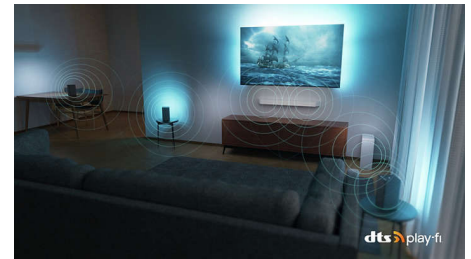

DTS Play-Fi

Ви отримаєте чудовий, чистий звук телевізора відразу після розпакування. Якщо вам потрібно більше, бездротова домашня система Philips із DTS Play-Fi дозволяє за лічені секунди під'єднати сумісні саундбари і бездротові гучномовці по всій оселі. Можна навіть створити систему домашнього кінотеатру з об'ємним звуком, використовуючи телевізор як центральний гучномовець.