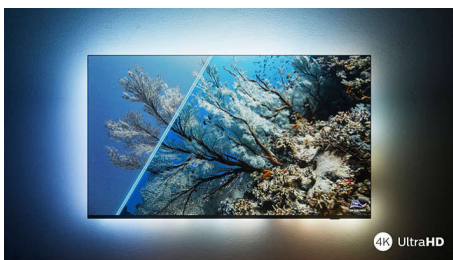

Надчітке зображення

Незалежно від того, що ви дивитесь, вам сподобається яскраве, ультрачітке

зображенням з яскравими кольорами. Крім того, цей телевізор 4K (UHD) Ambilight сумісний з усіма основними форматами HDR, щоб під час трансляції контенту HDR ви бачили більше деталей, навіть на темних і світлих ділянках.