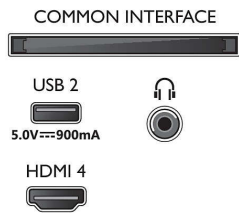

Android TV

- Système d'exploitation: Google TV™
- Applications intégrées: Google Play Films*, Google

Connections

Side

Bottom

Téléviseur 4K Ambilight

Téléviseur Ambilight 164 cm (65") Moteur P5 Picture Engine - 120 Hz, Principaux formats HDR pris en charge, Google TV™