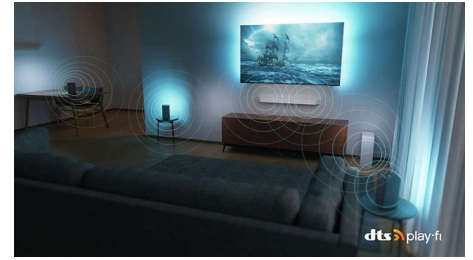

Design séduisant

Magnifique design avec pied pivotant. Parfait dans n'importe quelle pièce.

65PUS8808/12

DTS Play-Fi

Votre téléviseur diffuse un son clair et de qualité dès le déballage. Si vous souhaitez aller plus loin, le système audio domestique sans fil Philips avec DTS Play-Fi vous permet de connecter des barres de son et des enceintes sans fil compatibles dans toute la maison en quelques secondes. Vous pouvez même créer un système Home Cinéma Surround en utilisant votre téléviseur comme enceinte centrale.