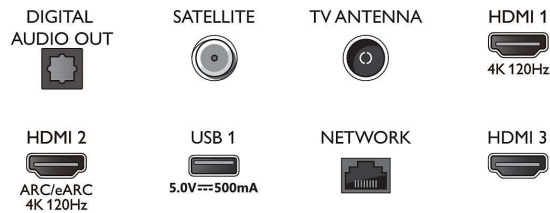

Android TV

- Système d'exploitation: Google TV™
- Applications intégrées: Google Play Films*, Google

Connections

Side

Bottom

Téléviseur 4K Ambilight

Téléviseur Ambilight 164 cm (65") Moteur P5 Picture Engine - 120 Hz, Principaux formats HDR pris en charge, Google TV™

Caractéristiques

- Search, YouTube, Netflix, Apple TV, Amazon Prime Video, Disney+, YouTube Music, Application Fitness, Ambilight Aurora
- Taille de la mémoire (flash): 16 Go*
- Cloud de gaming: GeForce NOW