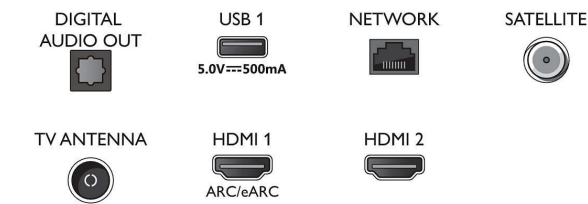

Телевизор 4K с Ambilight

139 см (55") Ambilight TV Поддержка основных форматов HDR, Звучание Dolby Atmos, Philips Smart TV

Характеристики

Подсветка Ambilight

- Возможности режима Ambilight: Подстраивается под цвет стены, Режим Lounge, Игровой режим, Музыка Ambilight, AmbiSleep, Встроенный Ambilight
- Версия Ambilight: Трехсторонняя

Изображение/дисплей

- Размер экрана по диагонали (в дюймах): 55 (дюймы)
- Размер экрана по диагонали (метрич.): 139 см
- Дисплей: 4K Ultra HD LED

- Разрешение панели: 3840 x 2160
- Базовая частота обновления: 60 Гц
- Процессор обработки изображения: Pixel Precise Ultra HD
- Улучшение изображения: HDR10, HLG (Hybrid Log Gamma), Совместимость с HDR10+, Dolby Vision

Разрешение экрана

- Разрешение при разных частотах обновления: 576р, 50 Гц, 640x480, 60 Гц, 720р, 50 Гц, 60 Гц, 1920x1080р, 24 Гц, 25 Гц, 30 Гц, 50 Гц, 60 Гц,

55PUS8118/12

560x1440, 60 Гц, 3840x2160р, 24 Гц, 25 Гц, 30 Гц, 50 Гц, 60 Гц

Тюнер/прием/передача

- Цифровое ТВ: DVB-T/T2/T2-HD/C/S/S2
- Телегид*: Электронный гид телепередач на 8 дней
- Индикатор уровня сигнала
- Телетекст: 1000-страничный гипертекст
- Поддержка HEVC

Connections

Side

Bottom