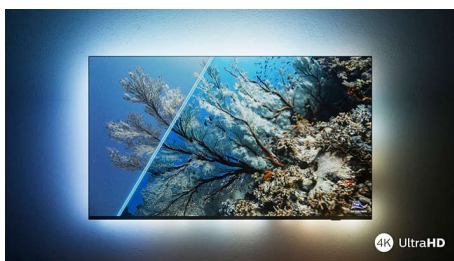

PHILIPS

Телевизор 4К с Ambilight
139 см (55") Ambilight TV Поддержка основных форматов HDR, Звучание Dolby Atmos, Philips Smart TV

55PUS8118/12

Основные особенности

ТВ Ambilight

Телевизоры с Ambilight — это единственные телевизоры с задней светодиодной подсветкой, которая реагирует на происходящее на экране, создавая эффект погружения с помощью красочного сияния вокруг экрана. Она делает телевизор визуально больше и позволяет получать более яркие впечатления от просмотра передач и фильмов, а также во время игры.

Сверхчеткая картинка

Этот 4К-телевизор с Ambilight обеспечит яркое и сверхчеткое изображение с насыщенной цветовой гаммой при просмотре любого контента. Он также совместим с основными форматами HDR, изображение имеет более высокую детализацию в темных и светлых участках кадра.