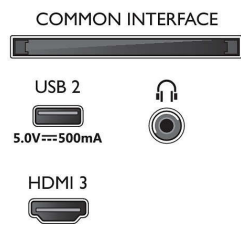

Телевизор 4K с Ambilight

139 см (55") Ambilight TV Поддержка основных форматов HDR, Звучание Dolby Atmos, Philips Smart TV

Характеристики

Подсветка Ambilight

- Возможности режима Ambilight: Подстраивается под цвет стены, Режим Lounge, Игровой режим, Музыка Ambilight, AmbiSleep, Встроенный Ambilight
- Версия Ambilight: Трехсторонняя

Изображение/дисплей

- Размер экрана по диагонали (в дюймах): 55 (дюймы)
- Размер экрана по диагонали (метрич.): 139 см
- Дисплей: 4K Ultra HD LED

- Разрешение панели: 3840 x 2160
- Базовая частота обновления: 60 Гц
- Процессор обработки изображения: Pixel Precise Ultra HD
- Улучшение изображения: HDR10, HLG (Hybrid Log Gamma), Совместимость с HDR10+, Dolby Vision

Разрешение экрана

- Разрешение при разных частотах обновления: 576р, 50 Гц, 640x480, 60 Гц, 720р, 50 Гц, 60 Гц, 1920x1080р, 24 Гц, 25 Гц, 30 Гц, 50 Гц, 60 Гц,

55PUS8118/12

560x1440, 60 Гц, 3840x2160р, 24 Гц, 25 Гц, 30 Гц, 50 Гц, 60 Гц

Тюнер/прием/передача

- Цифровое ТВ: DVB-T/T2/T2-HD/C/S/S2
- Телегид*: Электронный гид телепередач на 8 дней
- Индикатор уровня сигнала
- Телетекст: 1000-страничный гипертекст
- Поддержка HEVC

Connections

Side