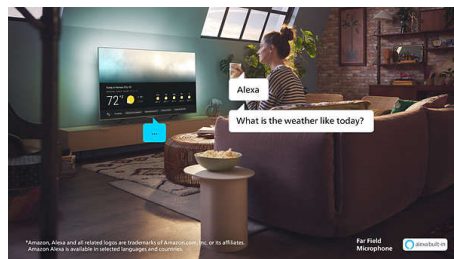

Сверхчеткая картинка

Этот 4К-телевизор с Ambilight обеспечит яркое и сверхчеткое изображение с насыщенной цветовой гаммой при просмотре любого контента. Он также совместим с основными форматами HDR, изображение имеет более высокую детализацию в темных и светлых участках кадра.

Dolby Vision и Dolby Atmos

Благодаря Dolby Vision и Dolby Atmos фильмы, передачи и игры будут выглядеть и

звучать максимально эффектно. Смотрите контент согласно задумке режиссера — больше никаких темных сцен, где не получается разглядеть деталей! Все голоса будут звучать четко, а звуковые эффекты создадут полноценный эффект погружения.

Интеллектуальное управление голосом

Выбирайте из списка голосовых ассистентов! Вы можете управлять телевизором Philips, давая команды встроенной Alexa, например управлять воспроизведением музыки, слушать новости, узнавать погоду и управлять устройствами умного дома. Использовать Alexa с устройствами серии 8100 очень просто — дайте ей команду и наслаждайтесь результатом. При просмотре звук телевизора станет тише, пока вы проговариваете команду, чтобы встроенный микрофон услышал нужное