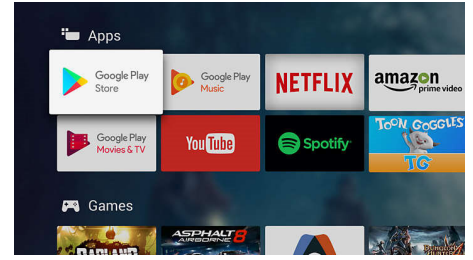

55OLED804/12

ТВ съдържание

Идете отвъд традиционното телевизионно програмиране с Google Play Магазина и галерията с приложения на Philips. Изживейте безкрайно много филми, телевизия, музика, приложения и игри онлайн. Още неща, на които да се радвате.

Искусствен интелект с гласово управление.

Управлявайте вашия Android телевизор на Philips с гласа си. Искате да поиграте, да гледате Netflix или да откриете съдържание и приложения в Google Play Магазин? Само кажете на телевизора си. Можете дори да управлявате всички домашни смарт устройства, съвместими с Google Assistant, като например да приглушите светлината и да настроите термостата за филмовата вечер. Без да ставате от дивана. Дните на търсене на дистанционното управление на телевизора свършиха. Сега вече можете да използвате гласа си, за да управлявате вашия Android телевизор на Philips чрез устройства, съвместими с Alexa, като Amazon Echo. Включете вашия телевизор, сменете канала, превключете на вашата игрова конзола и други с Alexa.

Perfect Natural Reality

Perfect Natural Reality. Повече дълбочина, повече детайли.

Ясен каталог

Ясен каталог. Фини детайли. Оглушителни ефекти.

Изчерпателно аудио

Изчерпателно аудио от вграден говорител и мембрани