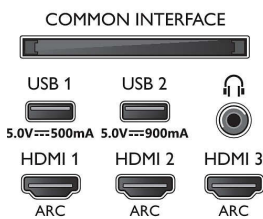

4K UHD OLED Android TV

Телевизор Ambilight 139 см (55") Индекс на качеството на образа 5000, HDR 10+/WCG 99%, Видео процесор P5 Perfect Picture

Спецификации

Ambilight

- Функции на Ambilight: Вграден Ambilight+Hue, Музика с Ambilight, Режим игра, Адаптиране към цвета на стената, Режим "фойайе"
- Версия на Ambilight: 3-странен

Картина/дисплей

- Съотношение на размерите на картината: 16:9
- Размер на екрана по диагонал (метрична с-ма): 139 см
- Дисплей: 4K Ultra HD OLED
- Разделителна способност на екрана: 3840 x 2160

- Блок за обработка на картината: Видеопроцесор P5 Pro Perfect Picture
- Подобрене на картината: Разделителна способност Ultra, Micro Dimming Perfect, Широка цветова гама 99% DCI/P3, 5000 PPI, Dolby Vision, HDR10+, Perfect Natural Motion
- Размер на екрана по диагонал (инчове): 55 инча

Поддържана разделителна способност на дисплея

- Компютърни входове на всички HDMI: до 4K UHD 3840 x 2160 при 60 Hz, Поддържан HDR,

55OLED804/12

HDR10+/HLG

- Видео входове на всички HDMI: до 4K UHD 3840 x 2160 при 60 Hz, Поддържан HDR, HDR10/HLG (Hybrid Log Gamma), HDR10+/Dolby Vision

Тuner / Приемане / Предаване

- Двоен тунер
- Цифров телевизор: DVB-T/T2/T2-HD/C/S/S2
- Възпроизвеждане на видео: NTSC, PAL, SECAM
- Поддръжка на MPEG: MPEG2, MPEG4
- Телевизионен справочник на програмите*

Connections

Side