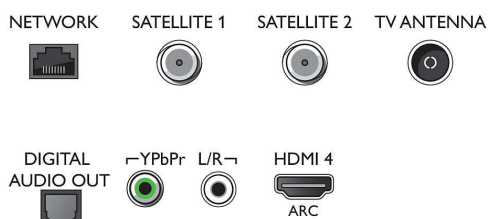

4K UHD OLED Android TV

Телевизор Ambilight 139 см (55") Индекс на качеството на образа 5000, HDR 10+/WCG 99%, Видео процесор P5 Perfect Picture

Спецификации

Ambilight

- Функции на Ambilight: Вграден Ambilight+Hue, Музика с Ambilight, Режим игра, Адаптиране към цвета на стената, Режим "фойайе"
- Версия на Ambilight: 3-странен

Картина/дисплей

- Съотношение на размерите на картината: 16:9
- Размер на екрана по диагонал (метрична с-ма): 139 см
- Дисплей: 4K Ultra HD OLED
- Разделителна способност на екрана: 3840 x 2160

- Блок за обработка на картината: Видеопроцесор P5 Pro Perfect Picture
- Подобрене на картината: Разделителна способност Ultra, Micro Dimming Perfect, Широка цветова гама 99% DCI/P3, 5000 PPI, Dolby Vision, HDR10+, Perfect Natural Motion
- Размер на екрана по диагонал (инчове): 55 инча

Поддържана разделителна способност на дисплея

- Компютърни входове на всички HDMI: до 4K UHD 3840 x 2160 при 60 Hz, Поддържан HDR,

55OLED804/12

HDR10+/HLG

- Видео входове на всички HDMI: до 4K UHD 3840 x 2160 при 60 Hz, Поддържан HDR, HDR10/HLG (Hybrid Log Gamma), HDR10+/Dolby Vision

Тuner / Приемане / Предаване

- Двоен тунер
- Цифров телевизор: DVB-T/T2/T2-HD/C/S/S2
- Възпроизвеждане на видео: NTSC, PAL, SECAM
- Поддръжка на MPEG: MPEG2, MPEG4
- Телевизионен справочник на програмите*

Connections

Side

Bottom