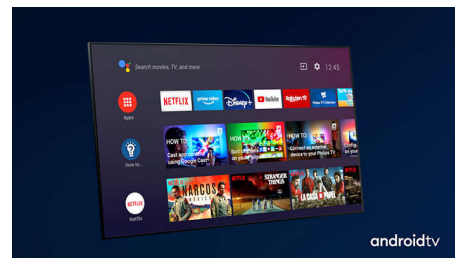

Android телевизор.

Персонализирайте вашия Philips Android телевизор. Ако тази седмица е посветена на Amazon и YouTube, а следващата – на Rakuten TV и Netflix – няма проблем. Ясният, интуитивен интерфейс ви позволява да поставяте съдържанието, което харесвате, на преден план и в центъра. Продължете лесно оттам, откъдето сте спрели най-новите сериали или разгледайте новите филми.

Внушителни ефекти

Отчетлив, ясен диалог. Внушителни ефекти.

Добре балансирано аудио

Добре балансирано аудио от широколентови високоговорители.

Тънка конструкция

Тънък дизайн. Тънка метална рамка и метална шарнирна стойка