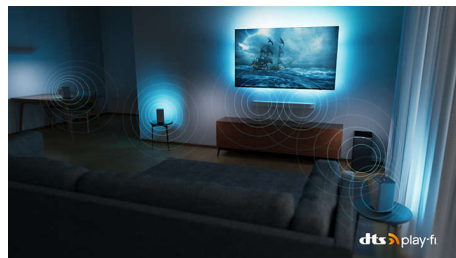

DTS Play-Fi-kompatibelt

Med Philips Wireless Home System med DTS Play-Fi kan du på få sekunder oprette forbindelse til compatible soundbars og trådløse højttalere i dit hjem. Lyt til film i køkkenet. Afspil musik overalt. Du kan endda

65PUS8897/12

lave et hjemmebiografssystem med surroundsound ved hjælp af dit Philips TV som en central højttaler.