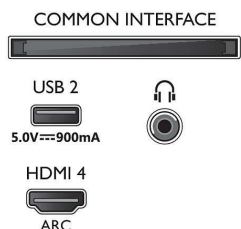

Design

- Farver på TV: Antracitgrå ramme
- Standerdesign: Antracitgrå central stander

Mål

- Bredde: 1450,5 mm
- Højde: 842,2 mm
- Dybde: 85,1 mm
- Produktvægt: 24,5 kg
- Bredde (med stand): 1450,5 mm
- Højde (med stand): 906,9 mm
- Dybde (med stand): 289,1 mm
- Produktvægt (+ stand): 27,2 kg
- Bredde (emballage): 1600,0 mm
- Højde (emballage): 995,0 mm
- Dybde (emballage): 170,0 mm
- Vægt inkl. emballage: 35,7 kg
- Standerbredde: 379,8 mm
- Standerhøjde: 70,0 mm
- Standerdybde: 289,1 mm
- Kan monteres på en væg: 300 x 300 mm

Connections

Side

Bottom

Udgivelsesdato
2023-07-22

Version: 7.2.2

EAN: 87 18863 03437 8

© 2023 Koninklijke Philips N.V.
Alle rettigheder forbeholdes.

Specifikationerne kan ændres uden varsel. Varemærker tilhører Koninklijke Philips N.V. eller deres respektive ejere.