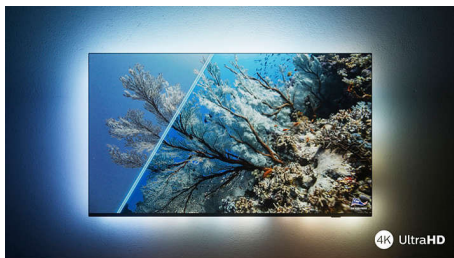

PHILIPS

4K UHD LED Android TV

3-sidet Ambilight TV Førende HDR-formater understøttes, P5 Picture-processor-120 Hz, 164 cm (65") Android TV

Vigtigste nyheder

"The One" med Ambilight.

Philips Ambilight gør oplevelsen ved at se fjernsyn på et Philips TV endnu mere imponerende. LED-lys langs kanten af TV'et lyser op og skifter farve perfekt synkroniseret med farverne på det, der sker på skærmen – eller din musik. Det er så stemningsfyldt og medrivende, at du vil undre dig over, hvordan du har kunne undvære det.

Levende HDR-billeder

Vil du have den optimale billedoplevelse i hver eneste scene? Dit Philips 4K UHD-TV er kompatibelt med alle gængse HDR-formater, hvilket giver dig fantastiske, skarpe billeder. Du kan se alle detaljer, selv i mørke eller lyse områder.