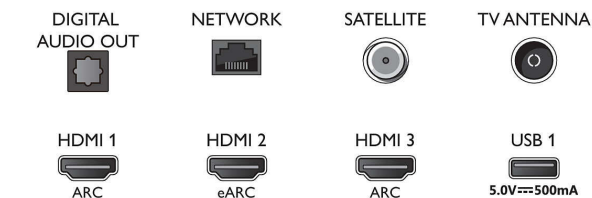

Αξεσουάρ

- Συμπεριλαμβανόμενα αξεσουάρ: Τηλεχειριστήριο, Οδηγός γρήγορης έναρξης, Φυλλάδιο νομικών πληροφοριών και πληροφοριών ασφαλείας, Καλώδιο ρεύματος, Βάση τραπεζιού, 2 μπαταρίες AAA

Σχεδίαση

- Χρώματα τηλεόρασης: Πλαίσιο σε γκρι ανθρακί χρώμα
- Σχεδίαση βάσης: Ράβδος V σε γκρι ανθρακί χρώμα

Connections

Side

Bottom

Ημερομηνία έκδοσης
2023-07-22

Έκδοση: 6.3.1

EAN: 87 18863 03406 4

© 2023 Koninklijke Philips N.V.

Με την επιφύλαξη παντός δικαιώματος.