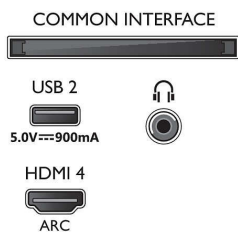

Αξεσουάρ

- Συμπεριλαμβανόμενα αξεσουάρ: Τηλεχειριστήριο, Οδηγός γρήγορης έναρξης, Φυλλάδιο νομικών πληροφοριών και πληροφοριών ασφαλείας, Καλώδιο ρεύματος, Βάση τραπεζιού, 2 μπαταρίες AAA

Σχεδίαση

- Χρώματα τηλεόρασης: Πλαίσιο σε γκρι ανθρακί χρώμα
- Σχεδίαση βάσης: Ράβδος V σε γκρι ανθρακί χρώμα

Connections

Side

Bottom

Ημερομηνία έκδοσης
2023-07-22

Έκδοση: 6.3.1

EAN: 87 18863 03406 4

© 2023 Koninklijke Philips N.V.

Με την επιφύλαξη παντός δικαιώματος.