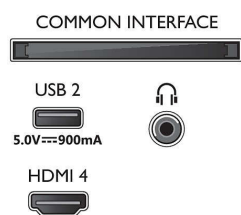

108 cm (43") Ambilight TV P5 Perfect Picture Engine, Voornaamste HDR-indelingen ondersteund, Google TV™

43PUS8508/12

Specificaties

Ambilight

- Ambilight-functies: Past zich aan de muurkleur aan, Lounge-modus, Gamemodus, Ambilight Music, AmbiWakeup, AmbiSleep, Draadloze Philips-luidsprekers voor thuisgebruik, Ambilight-animatie bij opstarten
- Ambilight-versie: Driezijdig

Beeld/scherm

- Schermdiagonaal (inch): 43 inch
- Schermdiagonaal (centimeters): 108 cm
- Display: 4K Ultra HD-LED
- Schermresolutie: 3840 x 2160

- Native vernieuwingsfrequentie: 60 Hz
- Beeldengine: P5 Perfect Picture Engine
- Beeldverbetering: Dolby Vision, HDR10+, Micro Dimming Pro, Natural Motion, Breed kleurengamma 90% DCI/P3, Klaar voor CalMAN, HLG (Hybrid Log Gamma)

Schermresolutie

- Resolutie-Vernieuwingsfrequentie: 576p - 50 Hz, 640 x 480 - 60 Hz, 720p - 50 Hz, 60 Hz, 1920 x 1080p - 24 Hz, 25 Hz, 30 Hz, 50 Hz, 60 Hz, 2560 x 1440 - 60 Hz, 3840 x 2160p - 24 Hz, 25 Hz, 30 Hz, 50 Hz, 60 Hz

Tuner/ontvangst/transmissie

- Digitale TV: DVB-T/T2/T2-HD/C/S/S2
- TV-programmagids*: Elektronische programmagids voor 8 dagen
- Signaalsterkte-indicator
- Teletext: 1000 pagina's Hypertext
- HEVC-ondersteuning

Android TV

- Besturingssysteem: Google TV™
- Vooraf geïnstalleerde apps: Google Play Movies*, Google Search, YouTube, Netflix, Apple TV, Amazon Prime Video, Disney+, YouTube Music,

Connections

Side