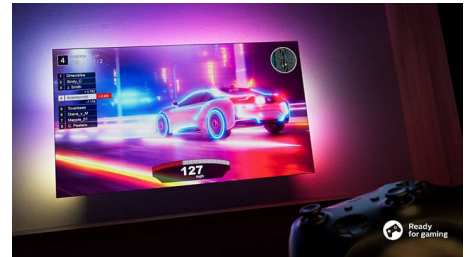

Ervaar geluidseffecten alsof ze echt om u heen gebeuren.

Ultrascherp beeld

Geniet van helder, superscherp beeld met levendige kleuren, waar u ook naar kijkt. Bovendien is deze 4K UHD Ambilight-TV compatibel met alle belangrijke HDR-indelingen, zodat u meer details ziet wanneer u HDR-content streamt, zelfs in donkere en lichte gebieden.

Aantrekkelijk ontwerp

Aantrekkelijk ontwerp. Hoogte van de voet kan worden aangepast voor een soundbar.

DTS Play-Fi

Met alleen de TV geniet u direct van geweldig, helder geluid. Als u nog meer wilt, kunt u met het Philips Wireless Home System met DTS Play-Fi binnen enkele seconden verbinding maken met compatibele soundbars en draadloze luidsprekers in uw huis. U kunt zelfs

43PUS8508/12

een home cinema surround-soundsysteem maken met uw TV als centrale luidspreker.

DTS Play-Fi

Geweldig TV-geluid. En voeg eenvoudig soundbars of luidsprekers toe

Ideaal voor gamen

Kunt u niet wachten om een game te spelen? Uw 60 Hz Ambilight TV met HDMI 2.1 ondersteunt snelle gameplay en de Ultra Motion Clarity-modus zorgt voor een scherper en vloeiender beeld. Sluit uw gaming console aan en er wordt automatisch een ultralage invoervertraging geactiveerd (ook wel bekend als ultra-low-input-lag). De gamemodus van Ambilight zorgt er bovendien voor dat de spanning nog groter wordt.