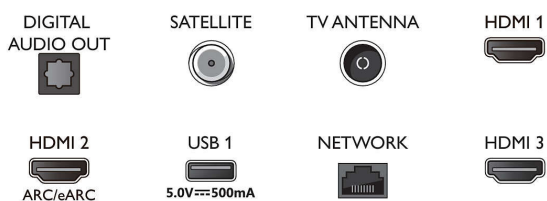

4K Ambilight TV

108 cm (43") Ambilight TV P5 Perfect Picture Engine, Voornaamste HDR-indelingen ondersteund, Google TV™

Specificaties

- Fitness-app, Ambilight Aurora
- Geheugen (flash): 16 GB*
- Gaming cloud: Geforce Now

Smart TV-functies

- Interactieve TV: HbbTV
- Afstandsbediening: met spraak
- Spraakassistent*: Afstandsbediening met microfoon., Google Assistant ingebouwd, Werkt met Alexa

Multimediatoepassingen

- Videoweergaveformaten: Containers: AVI, MKV, H264/MPEG-4 AVC, MPEG-1, MPEG-2, MPEG-4, VP9, HEVC (H.265), AV1
- Muziekweergaveformaten: AAC, MP3, WAV, WMA (versie 2 tot versie 9.2), WMA-PRO (v9 en v10), FLAC
- Ondersteunde ondertitelindelingen: .SML, .SRT, .SSA, .SUB, .TXT, .ASS
- Beeldweergaveformaten: JPEG, BMP, GIF, PNG, 360 foto, HEIF