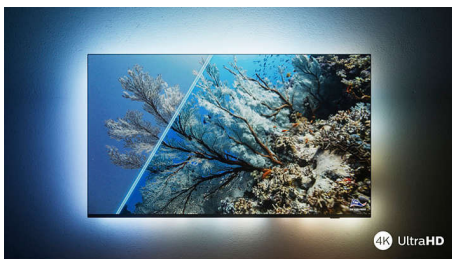

Une image ultra-nette

Quel que soit le contenu, profitez d'une image lumineuse et ultra-nette aux couleurs vives. De

plus, ce téléviseur 4K (UHD) Ambilight est compatible avec les principaux formats HDR. Vous verrez donc plus de détails, même dans les zones sombres et claires, sur des contenus HDR en streaming.