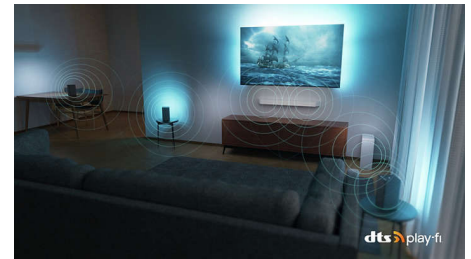

Dolby Vision et Dolby Atmos

Grâce aux technologies Dolby Vision et Dolby Atmos intégrées, vos films, émissions et jeux bénéficient d'une qualité visuelle et sonore incroyable. L'image est fidèle à la vision du réalisateur. Finie, la déception des scènes trop sombres pour comprendre ce qu'il se passe ! Entendez chaque mot clairement. Vivez des effets sonores entièrement immersifs.

85PUS8808/12

DTS Play-Fi

Votre téléviseur diffuse un son clair et de qualité dès le déballage. Si vous souhaitez aller plus loin, le système audio domestique sans fil Philips avec DTS Play-Fi vous permet de connecter des barres de son et des enceintes sans fil compatibles dans toute la maison en quelques secondes. Vous pouvez même créer un système Home Cinéma Surround en utilisant votre téléviseur comme enceinte centrale.