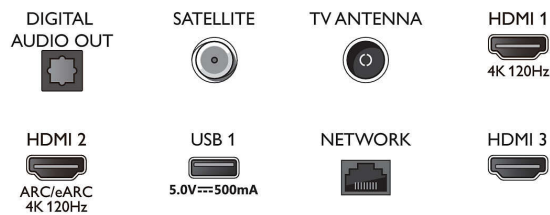

Android TV

- Système d'exploitation: Google TV™

Connections

Side

Bottom

Téléviseur 4K Ambilight

Téléviseur Ambilight 215 cm (85") Moteur P5 Picture Engine - 120 Hz, Principaux formats HDR pris en charge, Google TV™

Caractéristiques

- Applications intégrées: Google Play Films*, Google Search, YouTube, Netflix, Apple TV, Amazon Prime Video, Disney+, YouTube Music, Application Fitness, Ambilight Aurora
- Taille de la mémoire (flash): 16 Go*
- Cloud de gaming: GeForce NOW