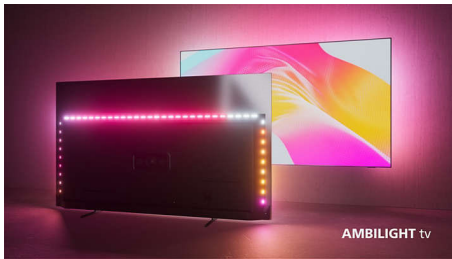

The One. Le téléviseur 4K LED Ambilight complet.

- The One avec Dolby Vision et Dolby Atmos.
- The One pour une esthétique exceptionnelle. Moteur Philips P5 Picture Engine.
- Le téléviseur avec Ambilight immersif.

PHILIPS

Téléviseur 4K Ambilight

Téléviseur Ambilight 215 cm (85") Moteur P5 Picture Engine - 120 Hz, Principaux formats HDR pris en charge, Google TV™

Points forts

Le téléviseur avec Ambilight.

Les téléviseurs Ambilight sont équipés de LED placées derrière l'écran qui réagissent à l'image affichée pour vous plonger au cœur d'un halo de lumière colorée. Tout est transformé : votre téléviseur semble plus grand et l'immersion dans vos séries, films et jeux préférés est totale.