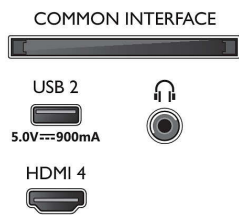

Android TV

- Système d'exploitation: Google TV™

Connections

Side

Bottom

Téléviseur 4K Ambilight

Téléviseur Ambilight 215 cm (85") Moteur P5 Picture Engine - 120 Hz, Principaux formats HDR pris en charge, Google TV™