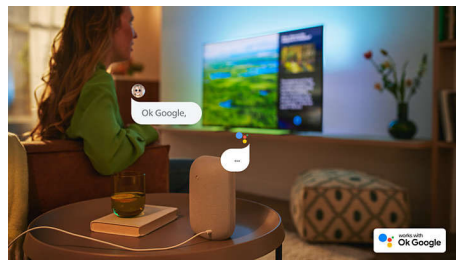

MI balsis vadība

Varat izvēlēties balsis palīgu! Varat vadīt televizoru un prasīt Google Assistant atrast seriālus un filmas, izmantojot Google viedos skaļruņus. Vai arī prasīt Alexa, izmantojot ierīces, kurās iespējota Alexa funkcija.