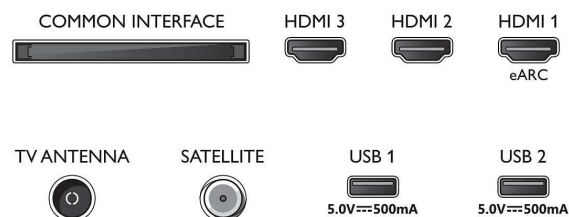

Connections

Side

Rear

4K TV

164 cm (65 collu) TV Atbalsta galvenos HDR formātus, Dolby Atmos skaņa, Philips Smart TV

65PUS7608/12

Specifikācijas

Amazon Prime Video, Netflix