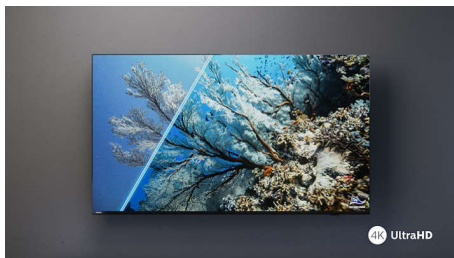

Īpaši asu attēls

Vienalga, ko skatāties, šis 4K LED TV nodrošina spilgtu, īpaši asu attēlu ar spilgtām krāsām. Turklāt šis TV ir saderīgs ar visiem galvenajiem HDR formātiem, tāpēc redzēsiet vairāk sīkumu pat tumšās un gaišās zonās, kad straumēsiet HDR saturu.