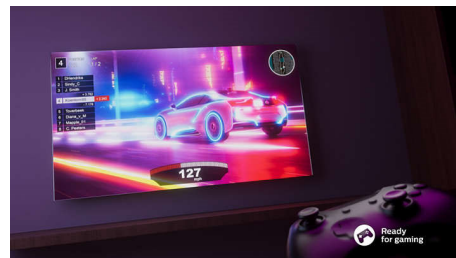

Philips LED
4K TV

164 cm (65 collu) TV

Atbalsta galvenos HDR formātus
Dolby Atmos skaņa
Philips Smart TV

65PUS7608

Atrodiet. Skatieties. Iemīliet.

4K TV

Lai arī kas jums patiktu, šis atsaucīgais viedtelevizors to atradīs ātri. Sākot ar vecajiem favorītiem, līdz jaunam saturam, varat atpūsties, kamēr TV jūsu vietā meklēs visos lielajos straumēšanas pakalpojumos! Jūs iegūsiet asu attēlu un imersīvu Dolby Atmos skaņu.

PHILIPS

4K TV

164 cm (65 collu) TV Atbalsta galvenos HDR formātus, Dolby Atmos skaņa, Philips Smart TV

65PUS7608/12

Izceltie produkti

Dolby Vision un Dolby Atmos

Pateicoties Dolby Vision un Dolby Atmos, jūsu filmas, seriāli un spēles izskatās un izklausās satriecoši. Ieraugiet attēlu tādu, kādu režisors to vēlējās parādīt. Aizmirstiet par sabojātām ainām, kad ekrāns ir pārāk tumšs, lai saprastu notiekošo. Skaidri dzirdiet ikvienu vārdu. Izbaudiet skaņas efektus tā, it kā darbība notiktu jums visapkārt.

Lielisks spēlēm.

HDMI 2.1 ļauj no konsoles iegūt maksimumu ar ātru spēles gaitu un vienmērīgu grafiku. VRR tiek atbalstīts un zemas ievades aizkaves iestatījums ieslēdzas automātiski, kad ieslēdzat konsoli.