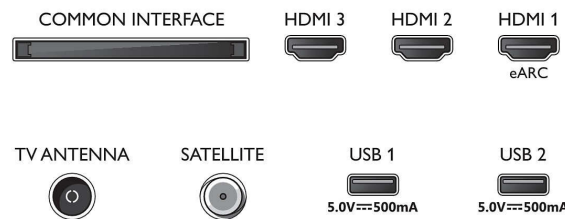

Connections

Side

Rear

Specificaties

Multimediatoepassingen

- Videoweergaveformaten: Containers: AVI, MKV, H264/MPEG-4 AVC, MPEG-1, MPEG-2, MPEG-4, VP9, HEVC (H.265), AV1
- Muziekweergaveformaten: AAC, MP3, WAV, WMA (versie 2 tot versie 9.2), WMA-PRO (v9 en v10), FLAC
- Ondersteunde ondertitelindelingen: .SMI, .SRT, .SSA, .SUB, .TXT, .ASS
- Beeldweergaveformaten: JPEG, BMP, GIF, PNG, HEIF