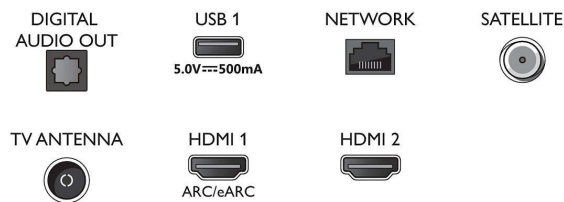

Connections

Side

Bottom

4K телевизор з Ambilight

Телевізор 177 см (70 д.) з Ambilight Підтримка основних форматів HDR, Звук Dolby Atmos, Телевізор Philips Smart TV

Специфікації

Smart TV

- ОС: Smart TV із покращеною ОС