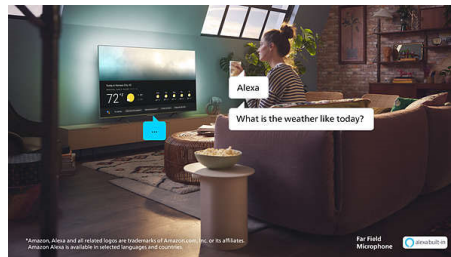

Голосове керування зі штучним інтелектом

Обирайте голосового помічника самі! Давайте голосові команди пристроям із підтримкою Alexa через телевізор Philips, щоб слухати музику й новини, перевіряти погоду, керувати пристроями розумного дому тощо. Користуватися Alexa з нашою серією 8100 просто, і не потрібно нічого робити руками — просто поставте запитання, і Alexa миттєво відповість. Якщо

70PUS8118/12

ви в цей час дивитесь телевізор, його гучність зменшиться, щоб вбудований мікрофон телевізора міг чітко сприймати ваш голос. Або ви можете керувати телевізором через розумні колонки Google.