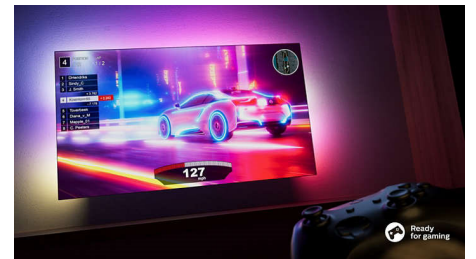

Чудовий варіант для ігор.

HDMI 2.1 дозволяє вам отримати максимум переваг від консолі, забезпечуючи швидкий геймплей і плавну графіку. Підтримується змінна частота оновлення (VRR), а під час увімкнення консолі автоматично активується налаштування низької затримки вводу. Ігровий режим Ambilight підсилює гострі відчуття.

Сумісність із форматами HDR

Сумісність з усіма основними форматами HDR