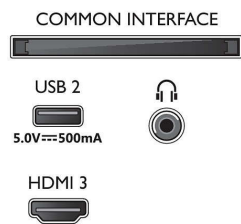

Зображення/дисплей

- Розмір екрана по діагоналі (у дюймах): 70 дюймів
- Розмір екрана по діагоналі (у метрах): 177 см
- Дисплей: 4K Ultra HD LED

- Роздільна здатність панелі: 3840 x 2160
- Природна частота оновлення: 60 Гц
- Процесор зображення: Pixel Precise Ultra HD
- Покращення зображення: HDR10, HLG (Hybrid Log Gamma), Підтримка HDR10+, Dolby Vision, Natural Motion

Connections

Side

Bottom

4K телевизор з Ambilight

Телевізор 177 см (70 д.) з Ambilight Підтримка основних форматів HDR, Звук Dolby Atmos, Телевізор Philips Smart TV

Специфікації

Smart TV

- ОС: Smart TV із покращеною ОС