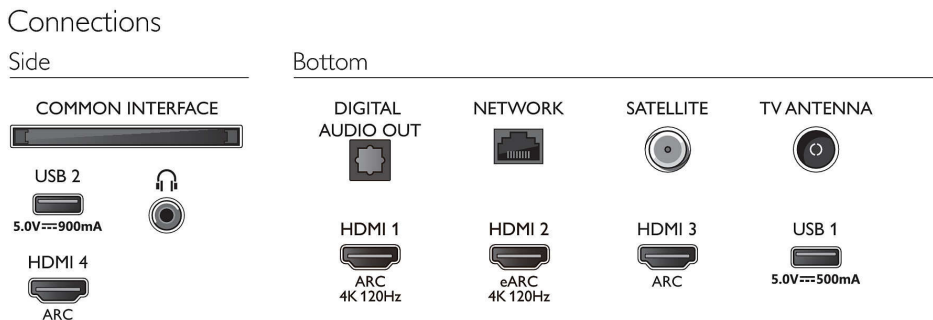

Тuner / Приемане / Предаване

- Цифров телевизор: DVB-T/T2/T2-HD/C/S/S2
- Телевизионен справочник на програмите*:

Connections

Side

Bottom

4K UHD LED Android TV

Телевизор с 3-странен Ambilight Поддържа всички основни HDR формати, Видеопроцесор P5 120 Hz, 139 см (55") Android TV