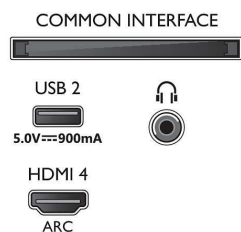

4K UHD LED Android TV

Телевизор с 3-странен Ambilight Поддържа всички основни HDR формати, Видеопроцесор P5 120 Hz, 139 см (55") Android TV

Спецификации

Ambilight

- Функции на Ambilight: Вграден Ambilight+Hue, Музика с Ambilight, Режим игра, Адаптиране към цвета на стената, Режим "фойе", AmbiWakeur, AmbiSleep, Безжични домашни високоговорители Philips, Ambilight Augoга, Анимация при стартиране на Ambilight
- Версия на Ambilight: 3-странен

Картина/дисплей

- Размер на екрана по диагонал (метрична с-ма):

139 см

- Дисплей: 4K Ultra HD LED
- Разделителна способност на екрана: 3840 x 2160
- Основна скорост на обновяване: 120 Hz
- Блок за обработка на картината: Видео процесор P5 Perfect Picture
- Подобрене на картината: HDR10+, Dolby Vision, Micro Dimming Pro, Режим "Режисьор", Natural Motion, Широка цветова гама 90% DCI/P3, CalMAN Ready
- Размер на екрана по диагонал (инчове): 55 инча

55PUS8857/12

Входна разделителна способност на дисплея

- Разделителна способност – Скорост на обновяване: 576p – 50 Hz, 640 x 480 – 60 Hz, 720p-50 Hz, 60 Hz, 2560 x 1440 – 60 Hz, 120 Hz, 1920 x 1080p – 24 Hz, 25 Hz, 30 Hz, 50 Hz, 3840 x 2160p – 24 Hz, 25 Hz, 30 Hz, 50 Hz, , 60 Hz, 100 Hz, 120 Hz.

Тuner / Приемане / Предаване

- Цифров телевизор: DVB-T/T2/T2-HD/C/S/S2
- Телевизионен справочник на програмите*:

Connections

Side