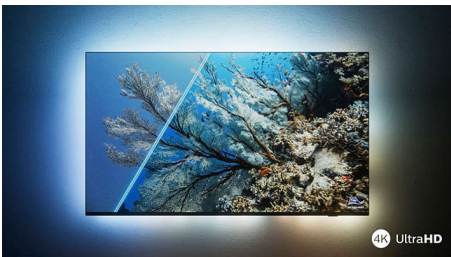

Жива HDR картина

Искате ли да се насладите на перфектна картина за всяка сцена? Вашият телевизор Philips 4K UHD е съвместим с всички основни HDR формати, което означава, че получавате превъзходни, резки изображения. Ще виждате всеки детайл дори в тъмни и светли зони.