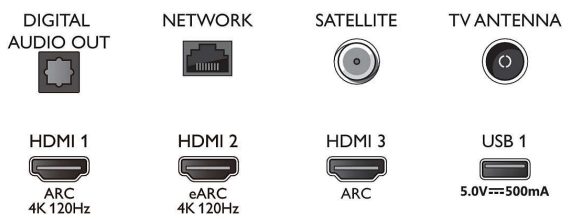

Тuner / Приемане / Предаване

- Цифров телевизор: DVB-T/T2/T2-HD/C/S/S2
- Телевизионен справочник на програмите*:

Connections

Side

Bottom

4K UHD LED Android TV

Телевизор с 3-странен Ambilight Поддържа всички основни HDR формати, Видеопроцесор P5 120 Hz, 139 см (55") Android TV