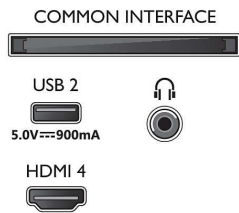

4K Ambilight TV

139 cm (55") Ambilight TV P5 Picture Engine-120 Hz, Voornaamste HDR-indelingen ondersteund, Google TV™

Specificaties

Ambilight

- Ambilight-functies: Past zich aan de muurkleur aan, Lounge-modus, Gamemodus, Ambilight Music, AmbiWakeup, AmbiSleep, werkt met draadloze Philips-luidsprekers voor thuisgebruik, Ambilight-animatie bij opstarten
- Ambilight-versie: Driezijdig

Beeld/scherm

- Schermdiagonaal (inch): 55 inch
- Schermdiagonaal (centimeters): 139 cm
- Display: 4K Ultra HD-LED
- Schermresolutie: 3840 x 2160

- Native vernieuwingsfrequentie: 120 Hz
- Beeldengine: P5 Perfect Picture Engine
- Beeldverbetering: Micro Dimming Pro, Breed kleurengamma 90% DCI/P3, HDR10+, Dolby Vision, Klaar voor CalMAN, Perfect Natural Motion, HLG (Hybrid Log Gamma)

Schermsresolutie

- Resolutie-Vernieuwingsfrequentie: 576p - 50 Hz, 640 x 480 - 60 Hz, 720p - 50 Hz, 60 Hz, 1920 x 1080p - 24 Hz, 25 Hz, 30 Hz, 50 Hz, 60 Hz, 100 Hz, 120 Hz., 2560 x 1440-60 Hz, 120 Hz, 3840 x 2160p - 24 Hz, 25 Hz, 30 Hz, 50 Hz, 60 Hz, 100 Hz, 120

Hz.

Tuner/ontvangst/transmissie

- Digitale TV: DVB-T/T2/T2-HD/C/S/S2
- Videoweergave: PAL, SECAM
- TV-programmagids*: Elektronische programmagids voor 8 dagen
- Signaalsterkte-indicator
- Teletekst: 1000 pagina's Hypertext
- HEVC-ondersteuning

Android TV

- Besturingssysteem: Google TV™

Connections

Side