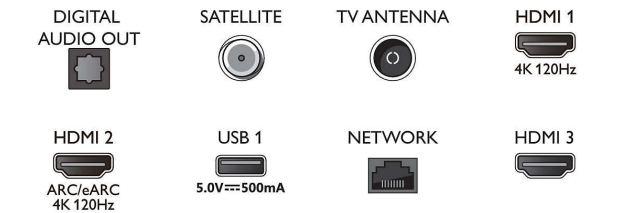

4K Ambilight TV

139 cm (55") Ambilight TV P5 Picture Engine-120 Hz, Voornaamste HDR-indelingen ondersteund, Google TV™

Specificaties

Ambilight

- Ambilight-functies: Past zich aan de muurkleur aan, Lounge-modus, Gamemodus, Ambilight Music, AmbiWakeup, AmbiSleep, werkt met draadloze Philips-luidsprekers voor thuisgebruik, Ambilight-animatie bij opstarten
- Ambilight-versie: Driezijdig

Beeld/scherm

- Schermdiagonaal (inch): 55 inch
- Schermdiagonaal (centimeters): 139 cm
- Display: 4K Ultra HD-LED
- Schermresolutie: 3840 x 2160

- Native vernieuwingsfrequentie: 120 Hz
- Beeldengine: P5 Perfect Picture Engine
- Beeldverbetering: Micro Dimming Pro, Breed kleurengamma 90% DCI/P3, HDR10+, Dolby Vision, Klaar voor CalMAN, Perfect Natural Motion, HLG (Hybrid Log Gamma)

Schermsresolutie

- Resolutie-Vernieuwingsfrequentie: 576p - 50 Hz, 640 x 480 - 60 Hz, 720p - 50 Hz, 60 Hz, 1920 x 1080p - 24 Hz, 25 Hz, 30 Hz, 50 Hz, 60 Hz, 100 Hz, 120 Hz., 2560 x 1440-60 Hz, 120 Hz, 3840 x 2160p - 24 Hz, 25 Hz, 30 Hz, 50 Hz, 60 Hz, 100 Hz, 120

Hz.

Tuner/ontvangst/transmissie

- Digitale TV: DVB-T/T2/T2-HD/C/S/S2
- Videoweergave: PAL, SECAM
- TV-programmagids*: Elektronische programmagids voor 8 dagen
- Signaalsterkte-indicator
- Teletekst: 1000 pagina's Hypertext
- HEVC-ondersteuning

Android TV

- Besturingssysteem: Google TV™

Connections

Side

Bottom