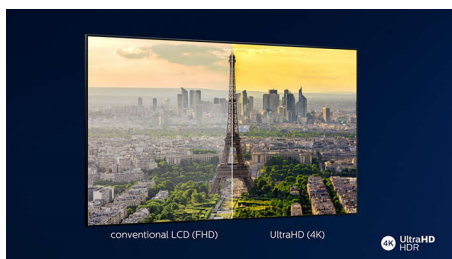

Поддържа се HDR10+

Вашият телевизор на Philips е предварително настроен, за да се възползвате максимално от видео формата HDR10+. Контрастът, цветът и нивата на яркостта се регулират от кадър до кадър. Независимо дали става въпрос за любимия сериал или за новия хит, сенките ще бъдат по-дълбоки. Ярките повърхности ще блестят. Цветовете ще бъдат по-истински.