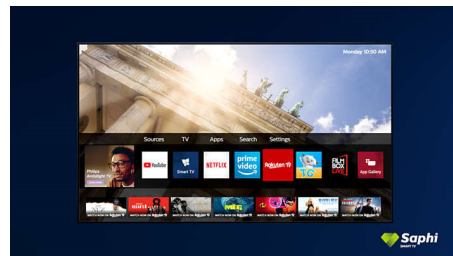

Колекция SAPHI TV

Колекция телевизори Philips. Netflix, Prime Video и други.

Здрава стойка

Тънка минималистична рамка. Здрава стойка.