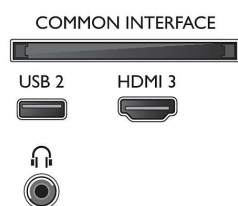

Спецификации

Ambilight

- Версия на Ambilight: 3-странен

Картина/дисплей

- Съотношение на размерите на картината: 16:9
- Размер на екрана по диагонал (инчове): 70 инч
- Размер на екрана по диагонал (метрична с-ма): 178 см
- Дисплей: 4K Ultra HD LED
- Разделителна способност на екрана: 3840 x 2160
- Подобрение на картината: Micro Dimming, Разделителна способност Ultra, 1200 PPI, Dolby Vision, HDR10+

Поддържана разделителна способност на дисплея

- Компютърни входове на всички HDMI: до 4K UHD 3840 x 2160 при 60 Hz
- Видео входове на всички HDMI: до 4K UHD 3840 x 2160 при 60 Hz, Поддържан HDR, HDR10/HLG (Hybrid Log Gamma), HDR10+/Dolby Vision

Тuner / Приемане / Предаване

- Цифров телевизор: DVB-T/T2/T2-HD/C/S/S2
- Възпроизвеждане на видео: NTSC, PAL, SECAM
- Поддръжка на MPEG: MPEG2, MPEG4
- Телевизионен справочник на програмите*:

- Електронен справочник на програмите за 8 дни
- Индикатор за силата на сигнала
- Телетекст: 1000 страници Hypertext
- HEVC поддръжка

Функции на Smart TV

- Взаимодействие с потребителя: SimplyShare, Wi-Fi Miracast certified*
- Интерактивна телевизия: HbbTV
- Програма: Pause TV, USB запис*
- Приложения от Smart TV*: Онлайн видео магазини, Свободен интернет браузър, Телевизия по заявка, YouTube
- Лесно инсталиране: Автоматично откриване на

Connections

Side