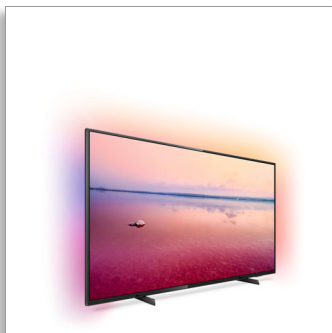

Philips 6700 series
4K UHD LED смарт
телевизор

178 см (70") Ambilight TV

Индекс на качеството на образа
1200
HDR 10+
Pixel Precise Ultra HD

70PUS6724

4K UHD LED смарт телевизор с 3-странен Ambilight

Внесете емоцията във всяка стая с телевизора Philips, който е създаден, за да се вписва навсякъде. Качеството на картината е толкова ясно, сякаш наистина сте там. 4K производителността е ярка и наситена. Ambilight осигурява настроението за филми, музика или игри.

Изглежда страхотно, където и да го поставите.

- 4K UHD LED телевизор. Богат цвят, прекрасен детайл.
- Ambilight. Пренесете емоцията отвъд екрана.
- Тънка минималистична рамка. Здрава стойка.

PHILIPS

Акценти