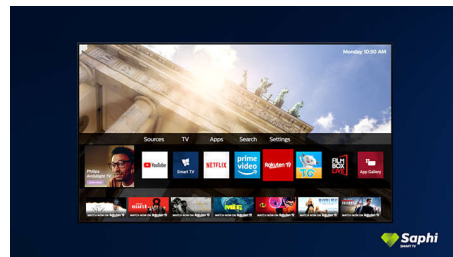

Saphi Smart телевизор

SAPHI е бърза, интуитивна операционна система, която превръща използването на вашия Philips Smart TV в истинско удоволствие. Наслаждавайте се на страхотно качество на картината и достъп с един бутон до ясно меню, базирано на икони. Работете с телевизора си с лекота и бързо навигирайте до популярни приложения за Philips Smart TV, включително YouTube, Netflix и други.